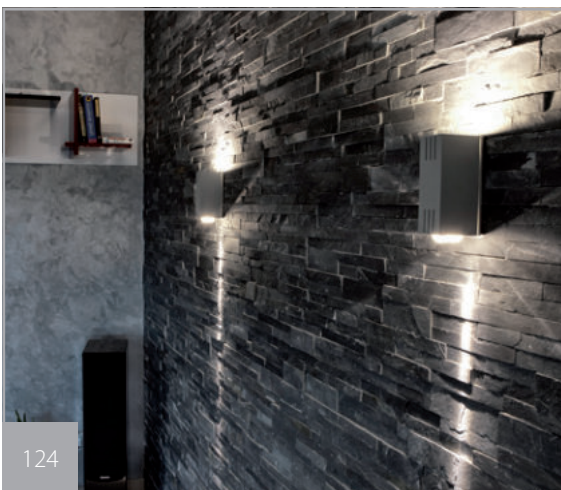

Možnost zapojení senzorového vypínače
Possibility of connection with sensor switch
Einschaltungsmöglichkeit des Sensorschalters