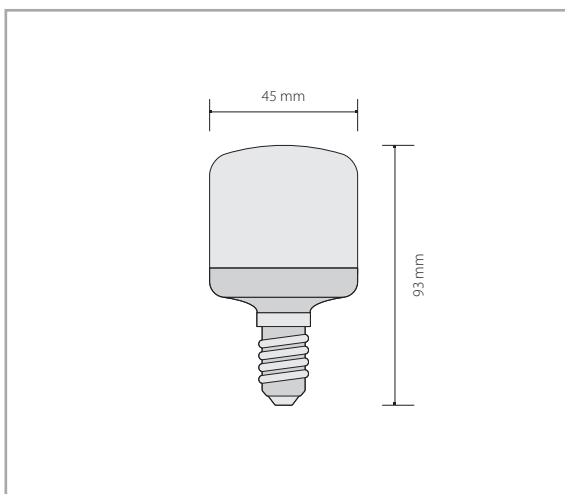

## SHORT

KOMPAKTNÍ ÚSPORNÁ ŽÁROVKA | CFL ENERGY SAVING | ENERGIESPARLAMPE

SE14-09/T

7W

E14

270lm

## GOLF

KOMPAKTNÍ ÚSPORNÁ ŽÁROVKA | CFL ENERGY SAVING | ENERGIESPARLAMPE

GE14-07/T

7W

E14

270lm