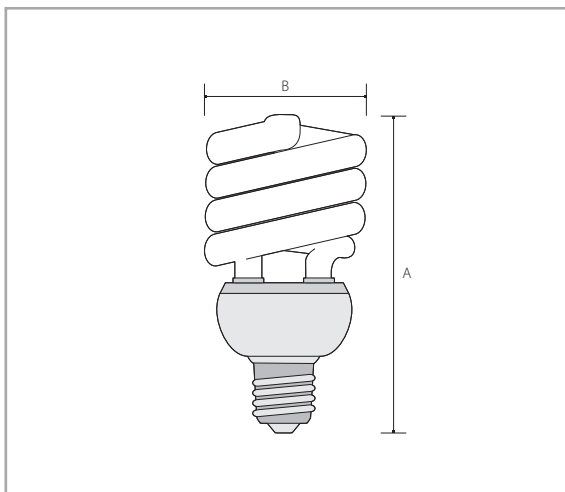

SPIRÁLA

KOMPAKTNÍ ÚSPORNÁ ŽÁROVKA | CFL ENERGY SAVING | ENERGIESPARLAMPE

		A B mm				
SP1E27-09/T	●	85	46 mm	9W	E27	600lm
SP1E27-09/S	○	85	46 mm	9W	E27	600lm
SP1E27-11/T	●	92	46 mm	11W	E27	700lm
SP1E27-11/S	○	92	46 mm	11W	E27	700lm
SP1E27-15/T	●	103	46 mm	15W	E27	900lm
SP1E27-15/S	○	103	46 mm	15W	E27	900lm
SP1E27-18/T	●	108	46 mm	18W	E27	1100lm
SP1E27-18/S	○	108	46 mm	18W	E27	1100lm
SP2E27-20/T	●	110	56 mm	20W	E27	1155lm
SP2E27-20/S	○	110	56 mm	20W	E27	1155lm
SP2E27-23/T	●	113	56 mm	23W	E27	1370lm
SP2E27-23/S	○	113	56 mm	23W	E27	1370lm
SP2E27-25/T	●	115	56 mm	25W	E27	1520lm
SP2E27-25/S	○	115	56 mm	25W	E27	1520lm

LINEAR

KOMPAKTNÍ ÚSPORNÁ ŽÁROVKA | CFL ENERGY SAVING | ENERGIESPARLAMPE

		A B mm				
R7S-10/S	○	78	56 mm	10W	R7s	470lm
R7S-20/S	○	118	50 mm	20W	R7s	1155lm