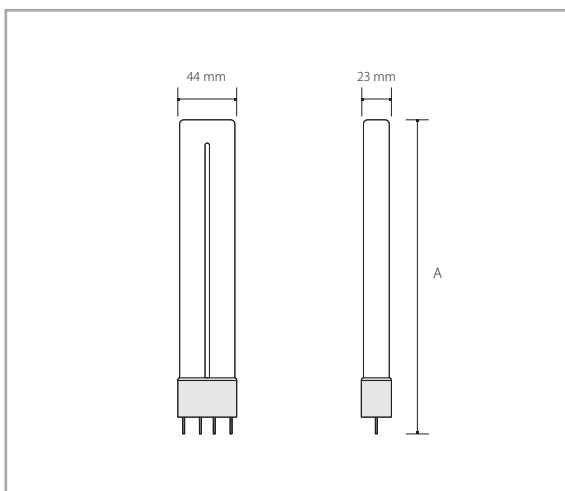

KOMPAKTNÍ ZÁŘIVKA TL 4pin

COMPACT FLUORESCENT LAMP TL 4pin | KOMPAKTLEUCHTSTOFFLAMPE TL 4pin

		A mm			
TL-18S	○	225 mm	18W	2G11	1150lm
TL-36S	○	414 mm	36W	2G11	2200lm

KOMPAKTNÍ ZÁŘIVKA TL 2D 4pin

COMPACT FLUORESCENT LAMP 2D 4pin | KOMPAKTLEUCHTSTOFFLAMPE 2D 4pin

		A B C mm				
DD4-16T	●	134	134	26 mm	16W	GR10q 630lm
DD4-16S	○	134	134	26 mm	16W	GR10q 630lm
DD4-21T	●	134	134	26 mm	21W	GR10q 1050lm
DD4-21S	○	134	134	26 mm	21W	GR10q 1050lm
DD4-28T	●	200	200	31 mm	28W	GR10q 1400lm
DD4-28S	○	200	200	31 mm	28W	GR10q 1400lm
DD4-38T	●	200	200	31 mm	38W	GR10q 1900lm
DD4-38S	○	200	200	31 mm	38W	GR10q 1900lm