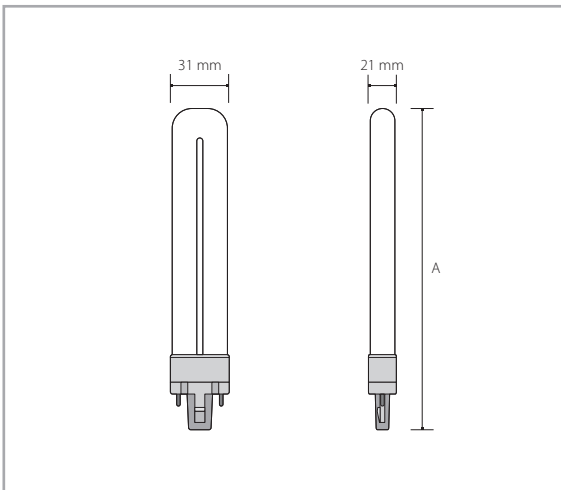

KOMPAKTNÍ ZÁŘIVKA TS

COMPACT FLUORESCENT LAMP TS | KOMPAKTLEUCHTSTOFFLAMPE TS

		A mm			
TS-5T	●	107 mm	5W	G23	240lm
TS-5S	○	107 mm	5W	G23	240lm
TS-7T	●	137 mm	7W	G23	360lm
TS-7S	○	137 mm	7W	G23	360lm
TS-9T	●	167 mm	9W	G23	520lm
TS-9S	○	167 mm	9W	G23	520lm
TS-11T	●	237 mm	11W	G23	650lm
TS-11S	○	237 mm	11W	G23	650lm

KOMPAKTNÍ ZÁŘIVKA TC

COMPACT FLUORESCENT LAMP TC | KOMPAKTLEUCHTSTOFFLAMPE TC

		A mm			
TC-13T	●	133 mm	13W	G24d-1	600lm
TC-13S	○	133 mm	13W	G24d-1	600lm
TC-18T	●	150 mm	18W	G24d-2	830lm
TC-18S	○	150 mm	18W	G24d-2	830lm
TC-26T	●	170 mm	26W	G24d-3	1100lm
TC-26S	○	170 mm	26W	G24d-3	1100lm
TC-13T/4	●	128 mm	13W	G24q-1	750lm
TC-13S/4	○	128 mm	13W	G24q-1	750lm
TC-18T/4	●	146 mm	18W	G24q-2	940lm
TC-18S/4	○	146 mm	18W	G24q-2	940lm
TC-26T/4	●	170 mm	26W	G24q-3	1300lm
TC-26S/4	○	170 mm	26W	G24q-3	1300lm