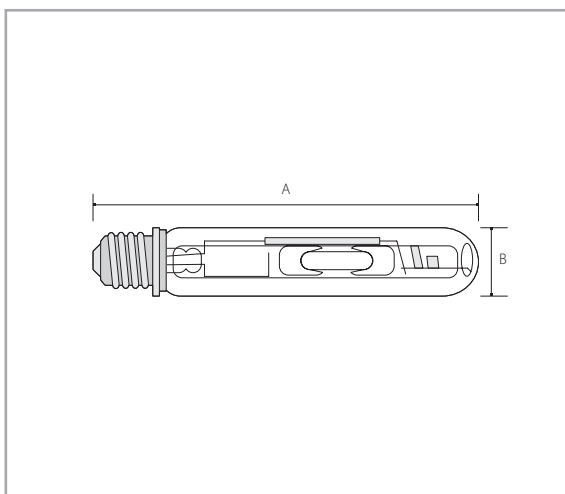

METAL HALOGEN

METAL HALIDE LAMP | HALOGEN-METALLDAMPFLAMPE

		A B mm			
MHE-250	○	245 46 mm	250W	E40	20000lm
MHE-400	○	264 62 mm	400W	E40	30000lm

ZÁŘIVKA T5 FLUORESCENT LAMP T5 | LEUCHTSTOFFLAMPE T5

		A mm			
TF-6T	●	225 mm	6W	G5	300lm
TF-6S	○	225 mm	6W	G5	300lm
TF-8T	●	300 mm	8W	G5	410lm
TF-8S	○	300 mm	8W	G5	410lm
TF-13T	●	530 mm	13W	G5	660lm
TF-13S	○	530 mm	13W	G5	660lm
TF-21T	●	860 mm	21W	G5	1500lm
TF-21S	○	860 mm	21W	G5	1500lm