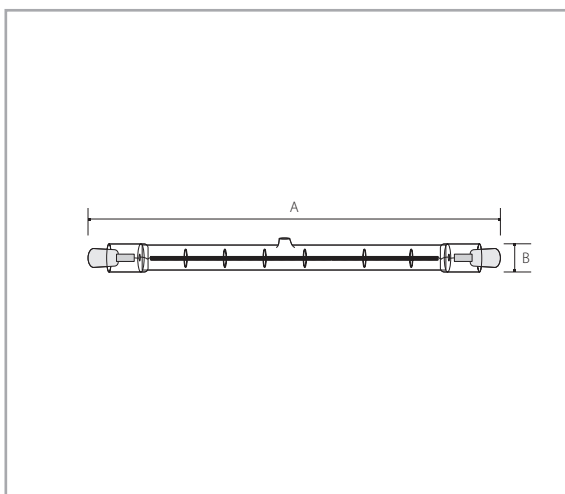

## LINEÁRNÍ HALOGEN

LINEAR HALOGEN LAMP | HALOGENSTABLAMPE

	A   B mm			
R-100	78   8 mm	100W	R7s	1200lm
R-150/78	78   8 mm	150W	R7s	2000lm
R-150/118	118   8 mm	150W	R7s	2000lm
R-200	118   8 mm	200W	R7s	2600lm
R-300	118   8 mm	300W	R7s	4000lm
R-500	118   9,5 mm	500W	R7s	8200lm
R-1000	189   10 mm	1000W	R7s	17000lm
R-1500	254   10 mm	1500W	R7s	25500lm

## METAL HALOGEN

METAL HALIDE LAMP | HALOGEN-METALLDAMPFLAMPE

		A   B mm		
MHX-70/S	○	120   20 mm	70W	RX7s 4500lm
MHX-150/S	○	138   23 mm	150W	RX7s 10000lm