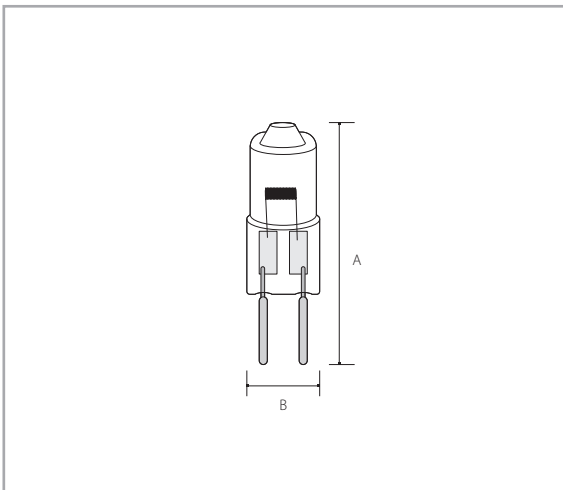

KAPSULE CAPSULE | HALOGENSTIFTSOCKELLAMPE

	A B mm			
G-10	29 9 mm	10W	G4	120lm
G-20	29 9 mm	20W	G4	240lm
G-35	38 11 mm	35W	GY6,35	370lm
G-50	38 11 mm	50W	GY6,35	550lm

KAPSULE CAPSULE | HALOGENSTIFTSOCKELLAMPE