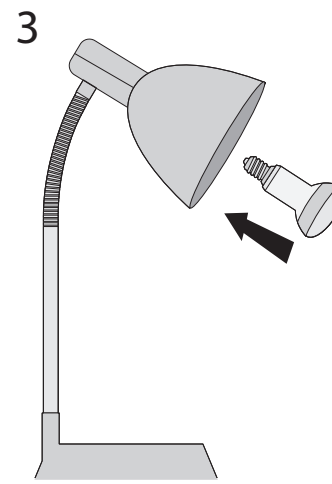

MODEL: STN/K STN/Z
STN/T STN/G
STN/R STN/P
STN/M

230V
~50Hz

E14

IP20

max. 11W

max. 40W

2m

CZE | NÁVOD NA POUŽITÍ

Před použitím tohoto výrobku si prosím pozorně přečtete návod a postupujte podle bezpečnostních instrukcí. Instalaci světle kvalifikované osobě nebo firmě.

Děkujeme, že jste si vybrali výrobek firmy PANLUX s.r.o.

Technické údaje

Materiál: kov, plast

Upozornění

Před použitím výrobek zkontrolujte, je-li jakákoliv část poškozena, nepoužívejte jej. Před každou manipulací se ujistěte, že je elektrický přívod odpojený. V případě poruchy zařízení neopravujte ani nerozebírejte. Před výměnou světelného zdroje nejdříve svítidlo vypněte a nechte jej vychladnout. Používejte pouze doporučené světelné zdroje.

Nedodržení jakékoliv instrukce uvedené v návodu může způsobit újmu na zdraví i majetku.

Při mechanickém poškození nebo neodborné manipulaci nemůže být uznána záruka.

[Instalace](#) | [Inštalácia](#) | [Installation](#) | [Instalación](#)

Všetchna práva vyhrazena.
Všetky práva vyhradené.

Technické údaje se mohou změnit bez předchozího upozornění.
Technické údaje sa môžu zmeniť bez predchodzieho upozornenia.

UM_NEMO_140617