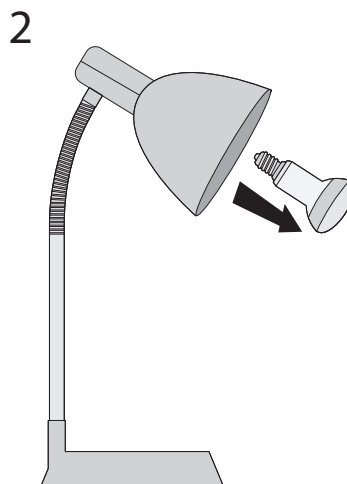

MODEL: STN/K STN/Z
STN/T STN/G
STN/R STN/P
STN/M

230V
~50Hz

E14

IP20

max. 11W

max. 40W

2m

CZE | NÁVOD NA POUŽITÍ

Před použitím tohoto výrobku si prosím pozorně přečtete návod a postupujte podle bezpečnostních instrukcí. Instalaci světle kvalifikované osobě nebo firmě.

Děkujeme, že jste si vybrali výrobek firmy PANLUX s.r.o.

Technické údaje

Materiál: kov, plast

Upozornění

Před použitím výrobek zkontrolujte, je-li jakákoliv část poškozena, nepoužívejte jej. Před každou manipulací se ujistěte, že je elektrický přívod odpojený. V případě poruchy zařízení neopravujte ani nerozebírejte. Před výměnou světelného zdroje nejdříve svítidlo vypněte a nechte jej vychladnout. Používejte pouze doporučené světelné zdroje.

Nedodržení jakékoliv instrukce uvedené v návodu může způsobit újmu na zdraví i majetku.

Při mechanickém poškození nebo neodborné manipulaci nemůže být uznána záruka.

[Instalace](#) | [Inštalácia](#) | [Installation](#) | [Instalación](#)

Všetchna práva vyhrazena.
Všetky práva vyhradené.

Technické údaje se mohou změnit bez předchozího upozornění.
Technické údaje sa môžu zmeniť bez predchodzieho upozornenia.

UM_NEMO_140617