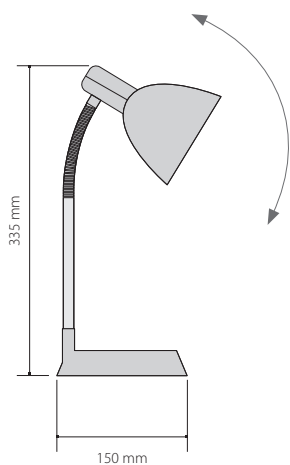

MODEL: STN/K STN/Z
STN/T STN/G
STN/R STN/P
STN/M

230V
~50Hz

E14

IP20

max. 11W

max. 40W

2m

CZE | NÁVOD NA POUŽITÍ

Před použitím tohoto výrobku si prosím pozorně přečtete návod a postupujte podle bezpečnostních instrukcí. Instalaci světle kvalifikované osobě nebo firmě.

Děkujeme, že jste si vybrali výrobek firmy PANLUX s.r.o.

Technické údaje

Materiál: kov, plast

Upozornění

Před použitím výrobek zkontrolujte, je-li jakákoliv část poškozena, nepoužívejte jej. Před každou manipulací se ujistěte, že je elektrický přívod odpojený. V případě poruchy zařízení neopravujte ani nerozebírejte. Před výměnou světelného zdroje nejdříve svítidlo vypněte a nechte jej vychladnout. Používejte pouze doporučené světelné zdroje.

Nedodržení jakékoliv instrukce uvedené v návodu může způsobit újmu na zdraví i majetku.

Při mechanickém poškození nebo neodborné manipulaci nemůže být uznána záruka.

[Instalace](#) | [Inštalácia](#) | [Installation](#) | [Instalación](#)

Všetchna práva vyhrazena.
Všetky práva vyhradené.

Technické údaje se mohou změnit bez předchozího upozornění.
Technické údaje sa môžu zmeniť bez predchodzieho upozornenia.

UM_NEMO_140617