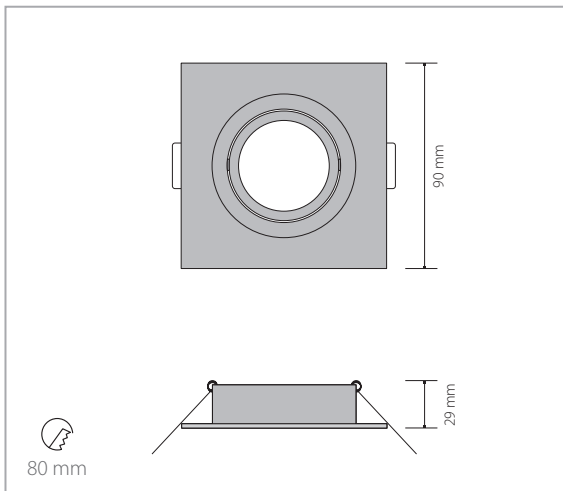

VP AL ALUMINIUM

HVD-HR50/AL

50W

GU5,3

IP20