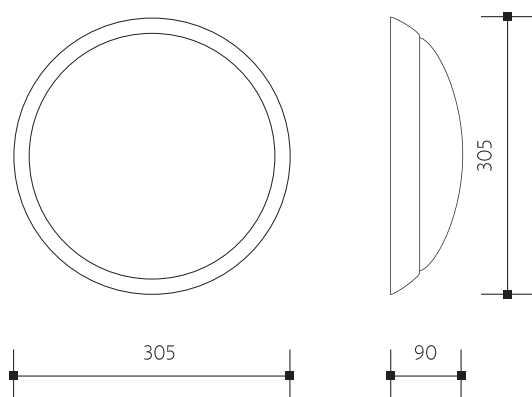

Model	CLASS	☼	W	Ⓜ	Ⓢ	Ⓜ
KG-75/B	II.	E27	75	Ø305x90	580g	2x2,5mm <sup>2</sup>
KGM-75/B	II.	E27	75	Ø305x90	580g	2x2,5mm <sup>2</sup>
KG-G23/B	I.	G23	2x9	Ø305x90	801g	3x2,5mm <sup>2</sup>
KG-75/C	II.	E27	75	Ø305x90	580g	2x2,5mm <sup>2</sup>
KGM-75/C	II.	E27	75	Ø305x90	580g	2x2,5mm <sup>2</sup>
KG-75/CH	II.	E27	75	Ø305x90	580g	2x2,5mm <sup>2</sup>
KGM-75/CH	II.	E27	75	Ø305x90	580g	2x2,5mm <sup>2</sup>
KG-G23/CH	I.	G23	2x9	Ø305x90	801g	3x2,5mm <sup>2</sup>
KG-75/Z	II.	E27	75	Ø305x90	580g	2x2,5mm <sup>2</sup>
KGM-75/Z	II.	E27	75	Ø305x90	580g	2x2,5mm <sup>2</sup>