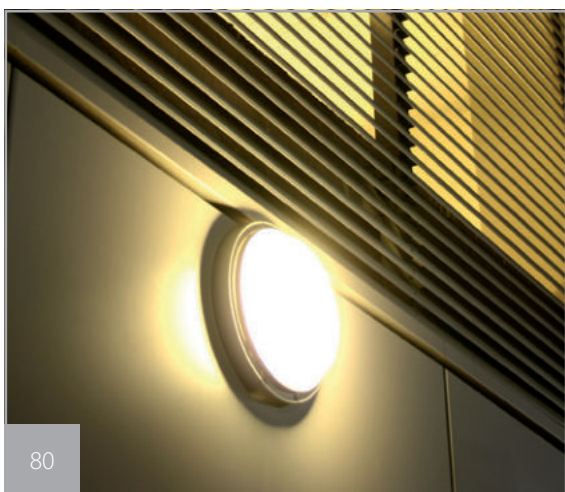

SENS max. 7m | TIME 10s (±5s) ~ 5min (±1min) | LUX 5 ~ 2000lx

VYMĚNITELNÁ POJISTKA 6,3A
EXCHANGEABLE FUSE 6,3A
AUSTAUCHBARE SICHERUNG 6,3A