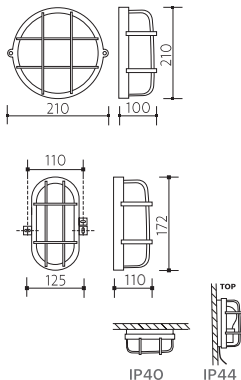

Instalace | Inštalácia | Installation | Installierung

Všetchna práva vyhrazena. Technické údaje se mohou změnit bez předchozího upozornění. Všetky práva vyhrazené. Technické údaje sa môžu zmeniť bez predchádzajúceho upozornenia.

Technical data can be changed without previous notice. All rights reserved. Technische Daten können sich ohne vorheriges Hinweis verändern.