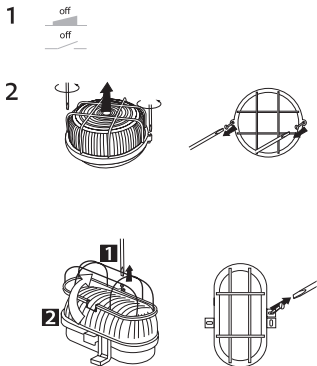

Instalace | Inštalácia | Installation | Installierung

Všetchna práva vyhrazena. Technické údaje se mohou změnit bez předchozího upozornění. Všetky práva vyhrazené. Technické údaje sa môžu zmeniť bez predchádzajúceho upozornenia.

Technical data can be changed without previous notice. All rights reserved. Technische Daten können sich ohne vorheriges Hinweis verändern.