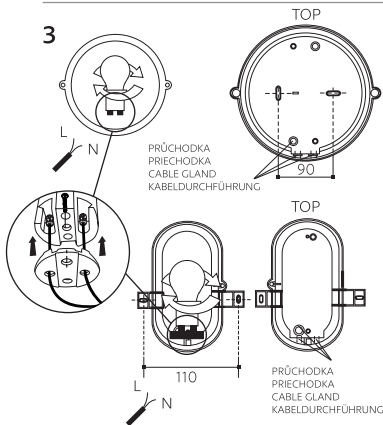

Instalace | Inštalácia | Installation | Installierung

Všetchna práva vyhrazena. Technické údaje se mohou změnit bez předchozího upozornění.
All rights reserved. Technical data can be changed without previous notice.
Alle Rechte vorbehalten. Technische Daten können sich ohne vorheriges Hinweis verändern.