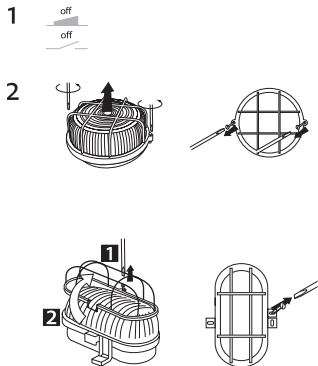

Instalace | Inštalácia | Installation | Installierung

Všetchna práva vyhrazena. Technické údaje se mohou změnit bez předchozího upozornění.
All rights reserved. Technical data can be changed without previous notice.
Alle Rechte vorbehalten. Technische Daten können sich ohne vorheriges Hinweis verändern.