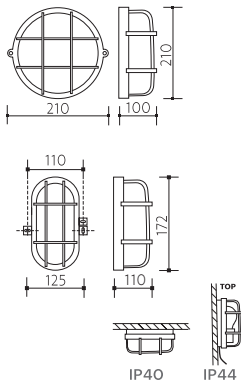

Instalace | Inštalácia | Installation | Installierung

Všetchna práva vyhrazena. Technické údaje se mohou změnit bez předchozího upozornění.
All rights reserved. Technical data can be changed without previous notice.
Alle Rechte vorbehalten. Technische Daten können sich ohne vorheriges Hinweis verändern.