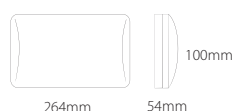

Uvedené ceny jsou bez DPH a recyklačních poplatků. | Stated prices exclude VAT and recycling charges.