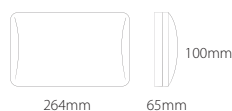

FENIX 9W

					lm		CZK	EUR
FXE-9001-C	□	9W	IP65	2G7	120	1h	495,-	21,78
FXE-9003-C	□	9W	IP65	2G7	120	3h	595,-	26,18

FENIX 11W

					lm		CZK	EUR
FXE-1101-C	□	11W	IP65	2G7	140	1h	595,-	26,18

FENIX 6W LED

					lm		CZK	EUR
LXE-1803-CC	□	6W	IP65	18LED	55	3h	695,-	30,58