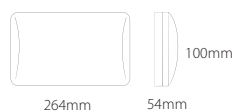

Uvedené ceny jsou bez DPH a recyklačních poplatků. | Stated prices exclude VAT and recycling charges.