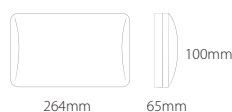

FENIX 9W

					lm		CZK	EUR
FXE-9001-C	□	9W	IP65	2G7	120	1h	495,-	21,78
FXE-9003-C	□	9W	IP65	2G7	120	3h	595,-	26,18

FENIX 11W

					lm		CZK	EUR
FXE-1101-C	□	11W	IP65	2G7	140	1h	595,-	26,18

FENIX 6W LED

KOMBINOVANÉ | MAINTAINED | KOMBINIERTE | COMBINADO

					lm		CZK	EUR
LXE-1803-CC	□	6W	IP65	18LED	55	3h	695,-	30,58

Uvedené ceny jsou bez DPH a recyklačních poplatků. | Stated prices exclude VAT and recycling charges.