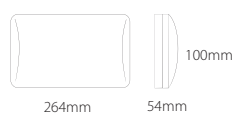

FENIX 9W

					lm		CZK	EUR
FXE-9001-C	□	9W	IP65	2G7	120	1h	495,-	21,78
FXE-9003-C	□	9W	IP65	2G7	120	3h	595,-	26,18

FENIX 11W

					lm		CZK	EUR
FXE-1101-C	□	11W	IP65	2G7	140	1h	595,-	26,18

FENIX 6W LED

KOMBINOVANÉ | MAINTAINED | KOMBINIERTE | COMBINADO

					lm		CZK	EUR
LXE-1803-CC	□	6W	IP65	18LED	55	3h	695,-	30,58

Uvedené ceny jsou bez DPH a recyklačních poplatků. | Stated prices exclude VAT and recycling charges.