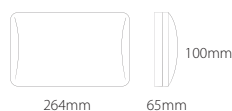

FENIX 9W

					lm		CZK	EUR
FXE-9001-C	□	9W	IP65	2G7	120	1h	495,-	21,78
FXE-9003-C	□	9W	IP65	2G7	120	3h	595,-	26,18

FENIX 11W

					lm		CZK	EUR
FXE-1101-C	□	11W	IP65	2G7	140	1h	595,-	26,18

FENIX 6W LED

KOMBINOVANÉ | MAINTAINED | KOMBINIERTE | COMBINADO

					lm		CZK	EUR
LXE-1803-CC	□	6W	IP65	18LED	55	3h	695,-	30,58

Uvedené ceny jsou bez DPH a recyklačních poplatků. | Stated prices exclude VAT and recycling charges.