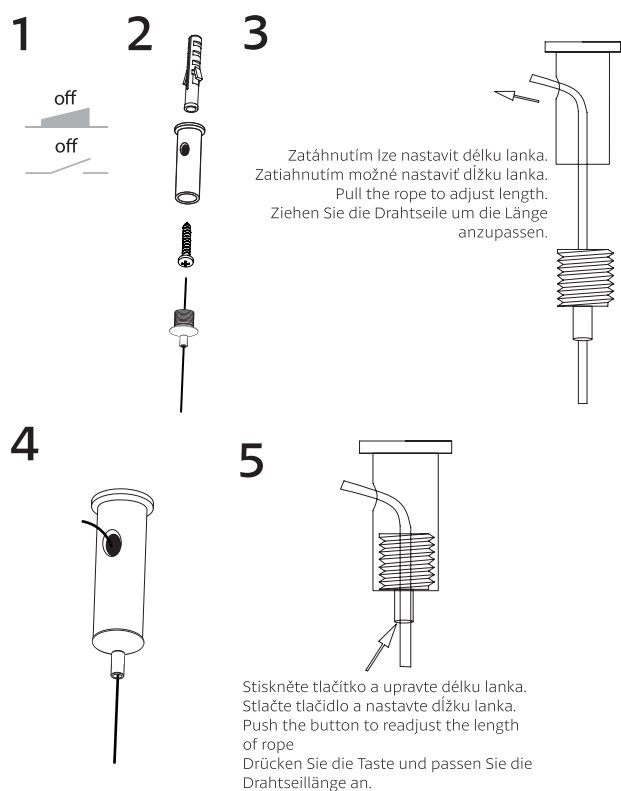

PN22300004 | PN22300013 | PN22300007 | PN22300011