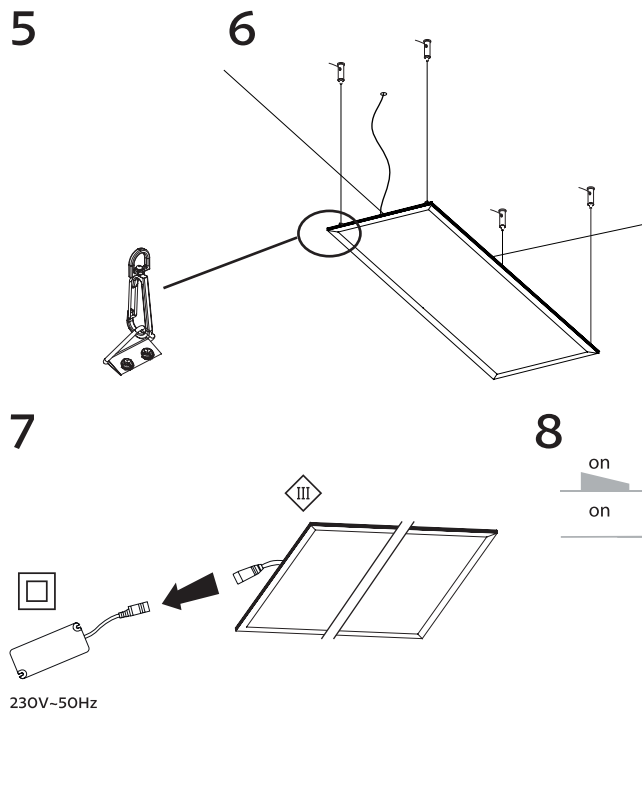

PN22300004 | PN22300013 | PN22300007 | PN22300011