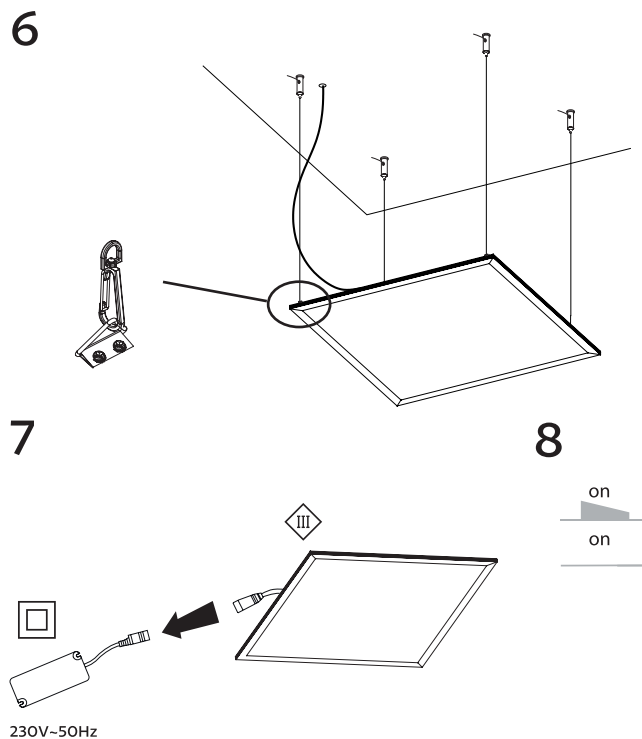

Pendant Mount Kit for LED PANEL THIN 60/100cm
Deckenmontage – Halterung für LED PANEL THIN 60/100cm