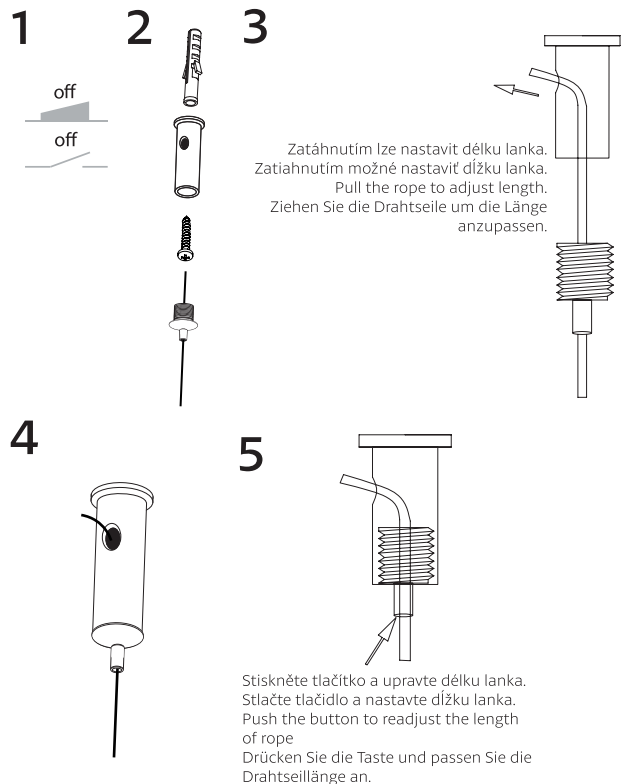

Montážní set pro zavěšení LED PANEL THIN 60/100cm
Montážny set pre zavesenie LED PANEL THIN 60/100cm

PN22300003 | PN22300012 | PN22300005 | PN22300006 | PN22300014