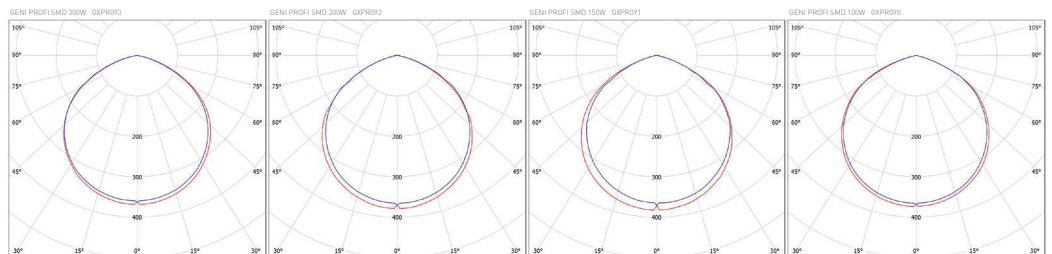

						$T_c$ CCT	$R_a$ CRI	$\leftarrow a \rightarrow$ [mm]	$\leftarrow b \rightarrow$ [mm]	$\leftarrow c \rightarrow$ [mm]			DKC
GAMA PROFI SMD 100W NW	GXPR090	8592660120713	100	10000	neutrální bílá	4000K	≥ 80	257	340	59	3,45	1-2	4 398 Kč
GAMA PROFI SMD 150W NW	GXPR091	8592660120720	150	15000	neutrální bílá	4000K	≥ 80	280	374	63	4,05	1-2	5 278 Kč
GAMA PROFI SMD 200W NW	GXPR092	8592660120737	200	20000	neutrální bílá	4000K	≥ 80	300	414	69	4,85	1	7 258 Kč
GAMA PROFI SMD 300W NW	GXPR093	8592660120744	300	30000	neutrální bílá	4000K	≥ 80	345	479	73	7,15	1	10 338 Kč