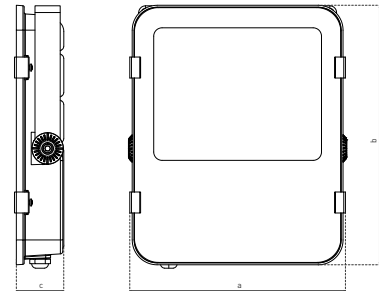

GAMA PROFI SMD

GXPR091

220-240V-50/60Hz

IP₆₅

-20+45°C

110°

50 000

25 000

Pf (λ) >0,9

NEUTRAL WHITE

LED 100W
LED 150W
LED 200W
LED 300W

- REFLEKTOR LED SMD
- těleso svítidla: lakovaný hliník
- difuzor: tvrzené sklo
- plochý, kompaktní design
- vysoká světelná účinnost
- prachotěsný a voděodolný
- pětiletá záruka

						T_c CCT	R_a CRI	$\leftarrow a \rightarrow$ [mm]	$\leftarrow b \rightarrow$ [mm]	$\leftarrow c \rightarrow$ [mm]			DKC
GAMA PROFI SMD 100W NW	GXPR090	8592660120713	100	10000	neutrální bílá	4000K	≥ 80	257	340	59	3,45	1-2	4 398 Kč
GAMA PROFI SMD 150W NW	GXPR091	8592660120720	150	15000	neutrální bílá	4000K	≥ 80	280	374	63	4,05	1-2	5 278 Kč
GAMA PROFI SMD 200W NW	GXPR092	8592660120737	200	20000	neutrální bílá	4000K	≥ 80	300	414	69	4,85	1	7 258 Kč
GAMA PROFI SMD 300W NW	GXPR093	8592660120744	300	30000	neutrální bílá	4000K	≥ 80	345	479	73	7,15	1	10 338 Kč