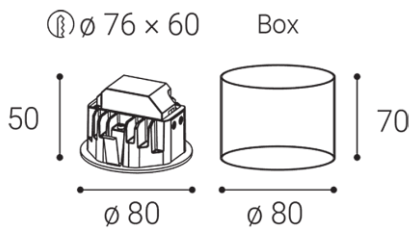

WALK R

Name	
Code	
Color	
Power	
Lumen output	
Color temperature	
Efficacy	
Driver	
Electrical insulation class	
Voltage / Frequency	
Color Rendering Index	
SDCM	
Light beam angle	
Unified Glare Rating	
Light source	
Dimmable	
LED Lifetime	
Warranty	
Ingress Protection	
Material	

Product

WALK R
2170131
WHITE / RAL 9010

Power

1W ± 10 %
80lm ± 10 %
3000K
80lm/W
350 mA

220-240V/50-60Hz

Information

80+

< 3

90°

N/A

LED

ONLY CENTRAL DRIVER

L80 B20 30.000h 25°C

5 YEAR

Other data

IP 20

ALUMINIUM/PMMA

EN

Recessed square or round light fitting for interior wall mounting, equipped with COB LED.
Housing made of aluminium. Available in white color.
Mounting box is included.
Application:
ambient lighting for stairways, hallways, passages

CZ

Kruhové nebo čtvercové svítidlo určeno pro montáž do zdi. Světelný zdroj - LED COB.
Svítidlo je vyrobeno z hliníku.
K dispozici v bílé barvě. Včetně montážní krabice.
Použití:
nástěnné osvětlení schodišť, chodeb, vstupních prostor

DE

Quadratische oder runde Leuchte für die Innenwandmontage, ausgestattet mit COB LED.
Gehäuse aus Aluminium.
Erhältlich in weißer Farbe. Montagebox ist im Lieferumfang enthalten.
Anwendung: Umgebungsbeleuchtung für Treppen, Flure, Durchgänge

SK

Zapustené štvorcové alebo kruhové svietidlo určené pre montáž do interiéru. Svetelný zdroj - COB LED. Svietidlo je vyrobené z hliníka.
K dispozícii v bielej farbe. Súčasťou balenia je montážna krabica.
Použitie:
okolité osvetlenie schodísk, chodieb, vstupov