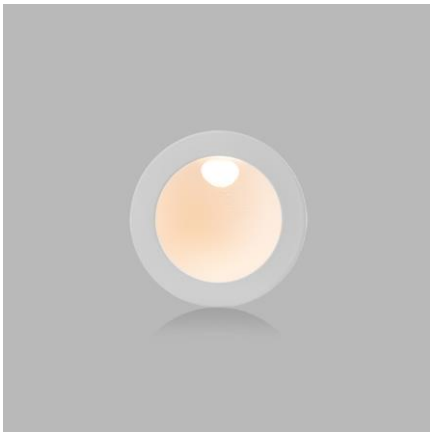

WALK R

Name	
Code	
Color	
Power	
Lumen output	
Color temperature	
Efficacy	
Driver	
Electrical insulation class	
Voltage / Frequency	
Color Rendering Index	
SDCM	
Light beam angle	
Unified Glare Rating	
Light source	
Dimmable	
LED Lifetime	
Warranty	
Ingress Protection	
Material	

Product

WALK R
2170131
WHITE / RAL 9010

Power

1W ± 10 %
80lm ± 10 %
3000K
80lm/W
350 mA

220-240V/50-60Hz

Information

80+

< 3

90°

N/A

LED

ONLY CENTRAL DRIVER

L80 B20 30.000h 25°C

5 YEAR

Other data

IP 20

ALUMINIUM/PMMA

EN

Recessed square or round light fitting for interior wall mounting, equipped with COB LED.
Housing made of aluminium. Available in white color.
Mounting box is included.
Application:
ambient lighting for stairways, hallways, passages

CZ

Kruhové nebo čtvercové svítidlo určeno pro montáž do zdi. Světelný zdroj - LED COB.
Svítidlo je vyrobeno z hliníku.
K dispozici v bílé barvě. Včetně montážní krabice.
Použití:
nástěnné osvětlení schodišť, chodeb, vstupních prostor

DE

Quadratische oder runde Leuchte für die Innenwandmontage, ausgestattet mit COB LED.
Gehäuse aus Aluminium.
Erhältlich in weißer Farbe. Montagebox ist im Lieferumfang enthalten.
Anwendung: Umgebungsbeleuchtung für Treppen, Flure, Durchgänge

SK

Zapustené štvorcové alebo kruhové svietidlo určené pre montáž do interiéru. Svetelný zdroj - COB LED. Svietidlo je vyrobené z hliníka.
K dispozícii v bielej farbe. Súčasťou balenia je montážna krabica.
Použitie:
okolité osvetlenie schodísk, chodieb, vstupov