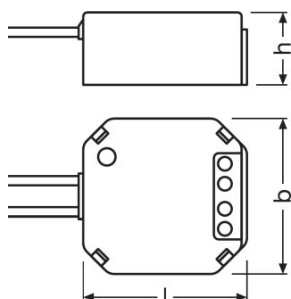

### VLASTNOSTI PRODUKTU

- Délka kabelu regulace DALI: až 300 m

### Rozměry & váha

<b>Šířka</b>	48,0 mm
<b>Výška</b>	22,0 mm
<b>Váha výrobku</b>	40,00 g