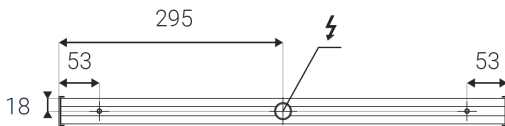

QUADRA 60

Name	QUADRA 60
Code	1070735
Color	CHROME
Category	WALL
Power	12W ± 10 %
Lumen output	960lm ± 10 %
Color temperature	3000K
Efficacy	80lm/W
Driver	350 mA
Electrical insulation class	
Voltage/frequency	220-240V/50-60Hz

EN

Linear light fitting for interior mounting, equipped with SMD LEDs with IP 44. Slim design with invisible screws hidden behind magnetic endcaps. Housing made of aluminium, chrome finish with opal diffuser.

Available in 3 lengths.

Application:

general lighting, but especially above or on the sides of the mirror

CZ

Lineární svítidlo určeno pro montáž do interiéru. Světelný zdroj - LED SMD s krytím IP 44. Tenký design s neviditelnými šrouby skrytými za magnetickými koncovkami.

Svítidlo je vyrobeno z hliníku, chrom s opálovým difuzorem.

K dispozici ve 3 délkách.

Použití:

zejména nad nebo po stranách zrcadla

Product

QUADRA 60

1070735

CHROME