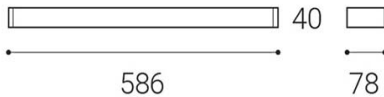

QUADRA 60

Name	QUADRA 60
Code	1070735
Color	CHROME
Category	WALL
Power	12W ± 10 %
Lumen output	960lm ± 10 %
Color temperature	3000K
Efficacy	80lm/W
Driver	350 mA
Electrical insulation class	
Voltage/frequency	220-240V/50-60Hz

Svítidlo je vyrobeno z hliníku, chrom s opálovým difuzorem.

K dispozici ve 3 délkách.

Použití:

zejména nad nebo po stranách zrcadla

Product

QUADRA 60

1070735

CHROME