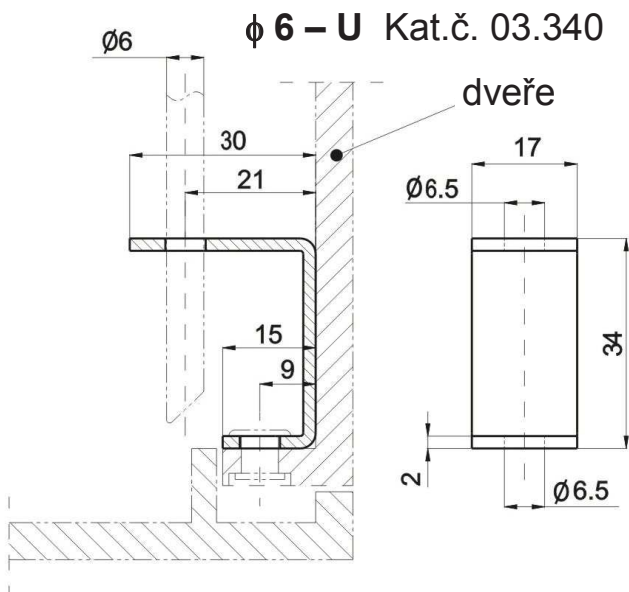

Vedení táhla  $\phi 6$ 

X	Y	Kat.č
11,5	8	03.341
22,5	27	03.342

Příklad objednávky: Vedení táhla 6/03.340

Vedení táhla  $\phi 8$ 

## Vedení táhla 3x14

Kat.č. 03.031

Kat.č.	A (mm)	L (mm)	h (mm)
03.029	20	33	24
03.030	26	39	30
03.475	32	45	36

Příklad objednávky: Vedení táhla 8/03.029

Příklad objednávky: Vedení táhla 3x14/03.031