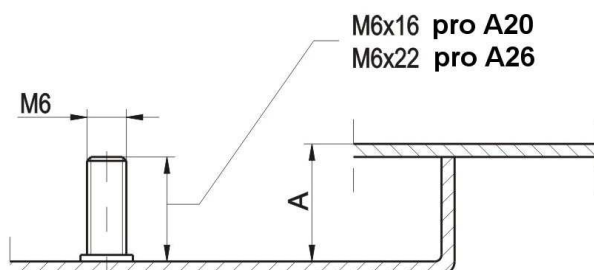

Vedení táhla  $\phi 6$ 

X	Y	Kat.č
11,5	8	03.341
22,5	27	03.342

Příklad objednávky: Vedení táhla 6/03.340

Vedení táhla  $\phi 8$ 

## Vedení táhla 3x14

Kat.č. 03.031

Kat.č.	A (mm)	L (mm)	h (mm)
03.029	20	33	24
03.030	26	39	30
03.475	32	45	36

Příklad objednávky: Vedení táhla 8/03.029

Příklad objednávky: Vedení táhla 3x14/03.031