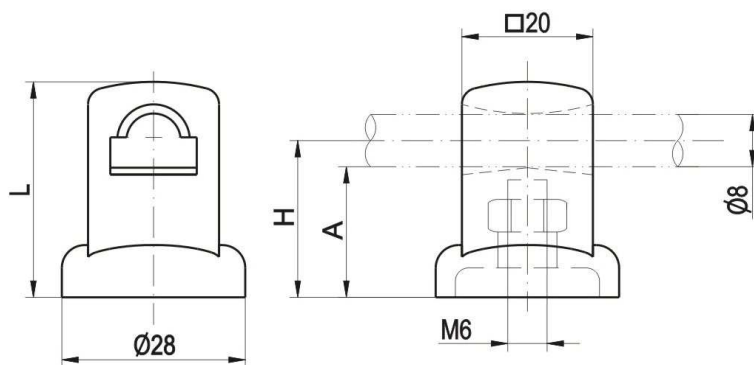

Vedení táhla  $\phi 6$ 

X	Y	Kat.č
11,5	8	03.341
22,5	27	03.342

Příklad objednávky: Vedení táhla 6/03.340

Vedení táhla  $\phi 8$ 

## Vedení táhla 3x14

Kat.č. 03.031

Kat.č.	A (mm)	L (mm)	h (mm)
03.029	20	33	24
03.030	26	39	30
03.475	32	45	36

Příklad objednávky: Vedení táhla 8/03.029

Příklad objednávky: Vedení táhla 3x14/03.031