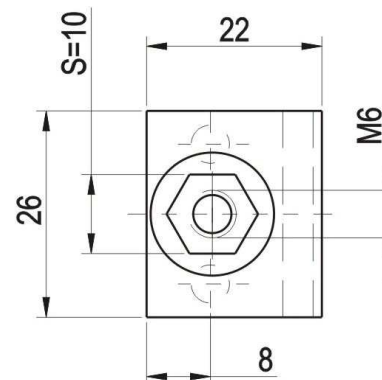

Vedení táhla  $\phi 6$ 

X	Y	Kat.č
11,5	8	03.341
22,5	27	03.342

Příklad objednávky: Vedení táhla 6/03.340

Vedení táhla  $\phi 8$ 

## Vedení táhla 3x14

Kat.č. 03.031

Kat.č.	A (mm)	L (mm)	h (mm)
03.029	20	33	24
03.030	26	39	30
03.475	32	45	36

Příklad objednávky: Vedení táhla 8/03.029

Příklad objednávky: Vedení táhla 3x14/03.031