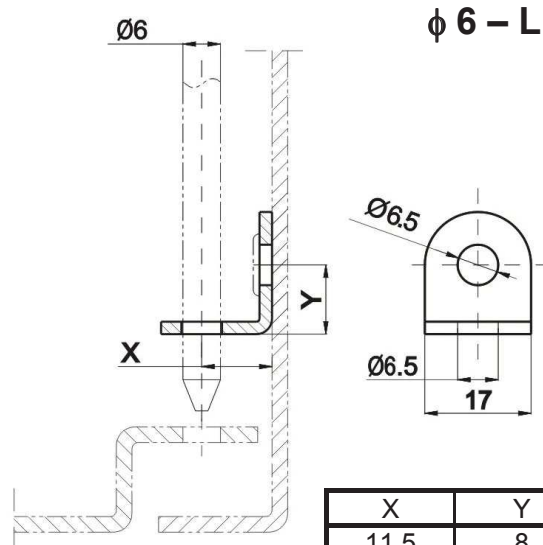

Vedení táhla  $\phi 6$ 

X	Y	Kat.č
11,5	8	03.341
22,5	27	03.342

Příklad objednávky: Vedení táhla 6/03.340

Vedení táhla  $\phi 8$ 

## Vedení táhla 3x14

Kat.č. 03.031

Kat.č.	A (mm)	L (mm)	h (mm)
03.029	20	33	24
03.030	26	39	30
03.475	32	45	36

Příklad objednávky: Vedení táhla 8/03.029

Příklad objednávky: Vedení táhla 3x14/03.031