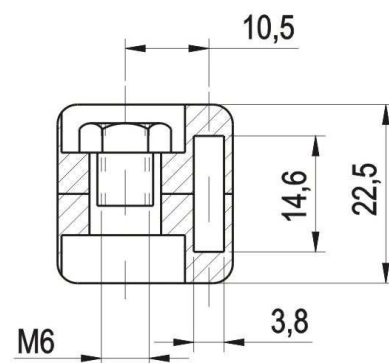

Vedení táhla  $\phi 6$ 

X	Y	Kat.č
11,5	8	03.341
22,5	27	03.342

Příklad objednávky: Vedení táhla 6/03.340

Vedení táhla  $\phi 8$ 

## Vedení táhla 3x14

Kat.č. 03.031

Kat.č.	A (mm)	L (mm)	h (mm)
03.029	20	33	24
03.030	26	39	30
03.475	32	45	36

Příklad objednávky: Vedení táhla 8/03.029

Příklad objednávky: Vedení táhla 3x14/03.031