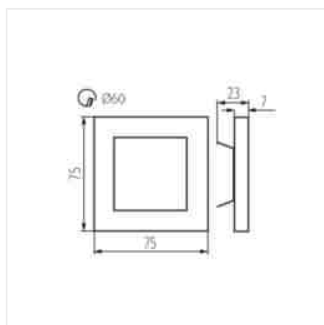

LED schodišťové svítidlo

APUS LED