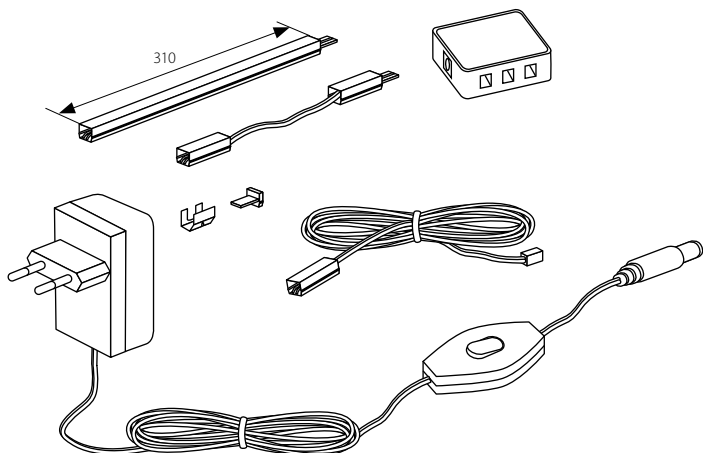

LINEAL 3LED12

Sada tří lineárních LED modulů
Sada troch lineárnych LED modulov

■ LINEAL 3LED12

| | | | | | | |
|-----------------|-------|---------------|--------------|--------------------------|--------|--------|
| | | EAN | | | DKC | DKC SK |
| * LINEAL 3LED12 | 07120 | 5905339071200 | bílá / biela | teplá bílá / teplá biela | 689 Kč | 895 Sk |

- možnost sériového spojování LED modulů do tzv. 'lineárních světelných modulů' pomocí krátkých spojovacích vodičů / možnost sériového spájania LED modulov do tzv. 'lineárnych svetelných modulov' pomocou krátkych spojovacích vodičov
- možnost paralelního spojování LED modulů pomocí dlouhých spojovacích vodičů / možnost paralelného spájania LED modulov pomocou dlhých spojovacích vodičov
- síťový adaptér s vypínačem (1 ks), napájecí rozváděč (1ks), spojovací vodiče krátké 12,5 cm (2ks), spojovací vodiče dlouhé 2m (3ks), koncové záslepky LED modulů (3 kusy), úchytky, držáky a komplet příslušenství k montáži / sieťový adaptér s vypínačom (1ks), napájací rozvádzač (1ks), spojovacie vodiče krátke 12,5 cm (2ks), spojovacie vodiče dlhé 2m (3ks), koncové záslepky LED modulov (3 kusy), úchytky, držiaky a komplet príslušenstva pre montáž.