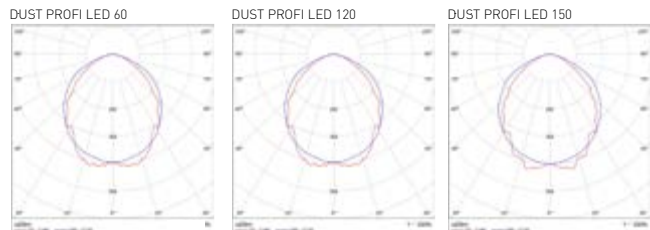

1-6

COOL WHITE NEUTRAL WHITE WARM WHITE

LED 30W ▶ ∅D2 × 18W T8
LED 55W ▶ ∅D2 × 36W T8
LED 70W ▶ ∅D2 × 58W T8

• SVÍTIDLO LED SMD

						T _c CCT	R _a CRI	-a-> [mm]	-b-> [mm]	-c-> [mm]		DKC
DUST PROFI LED 60 CW	GXWP187	8592660115047	30W	3000	studená bílá/860	6500K	≥80	600	109	86	1,8	1 978 Kč
DUST PROFI LED 120 CW	GXWP188	8592660115054	55W	5500	studená bílá/860	6500K	≥80	1200	109	86	3,0	3 298 Kč
DUST PROFI LED 150 CW	GXWP189	8592660114910	70W	7000	studená bílá/860	6500K	≥80	1500	109	86	4,2	4 134 Kč
DUST PROFI LED 60 NW	GXWP170	8592660111278	30W	3000	neutrální bílá / 840	4200K	≥80	600	109	86	1,8	1 978 Kč
DUST PROFI LED 120 NW	GXWP171	8592660111285	55W	5500	neutrální bílá / 840	4200K	≥80	1200	109	86	3,0	3 298 Kč
DUST PROFI LED 150 NW	GXWP172	8592660111292	70W	7000	neutrální bílá / 840	4200K	≥80	1500	109	86	4,2	4 134 Kč
DUST PROFI LED 60 WW	GXWP190	8592660115542	30W	3000	teplá bílá/830	2800K	≥80	600	109	86	1,8	1 978 Kč
DUST PROFI LED 120 WW	GXWP193	8592660115559	55W	5500	teplá bílá/830	2800K	≥80	1200	109	86	3,0	3 298 Kč
DUST PROFI LED 150 WW	GXWP194	8592660115566	70W	7000	teplá bílá/830	2800K	≥80	1500	109	86	4,2	4 134 Kč