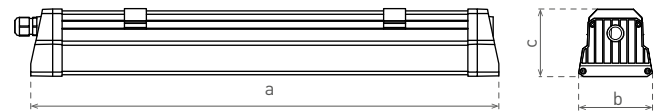

220-240V-50/60Hz

IP₆₆

IK₀₈

-25+55°C

50000

ON/OFF
25000

Pf (λ)
>0,9

1-6

COOL WHITE   NEUTRAL WHITE   WARM WHITE