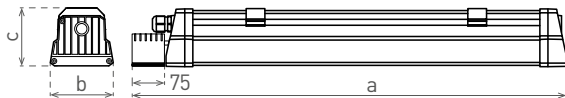

DUST PROFI LED MILK HF