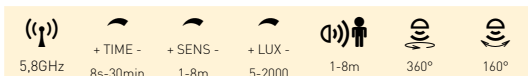

- SVÍTIDLO LED SMD S MIKROVLNNÝM ČIDLEM
- technické svítidlo typu DUST PROFI LED MILK
- s maximálními užitnými vlastnostmi
- s mikrovlnným pohybovým čidlem
- zátěž čidla max.5A (Σ max.800W / DUST PROFI LED MILK)
- plynulá regulace mikrovlnného čidla:
  - nastavení noc/den [-LUX+]
  - nastavitelný rozsah detekce pohybu [-SENS+]
  - nastavitelná provozní doba [-TIME+]

LED 55W ▶ $\Rightarrow$ D2 x 36W T8
LED 70W ▶ $\Rightarrow$ D2 x 58W T8