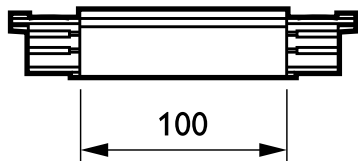

3-obvodový, hranatý systém RCS750

ZRS750 ICP WH (XTS21-3)

3 okruhová lišta - INLINE COUPLER

3okruhový přípojnicový systém RCS750 je tvořen hliníkovými profily čtvercového průřezu v délkách 1, 2, 3 a 4 metry se čtyřmi vodiči. Je možné snadno vytvořit různé konfigurace: svislou nebo vodorovnou, s přisazenou nebo zapuštěnou stropní montáží nebo na volně stojících panelech. Systém lze použít také jako plovoucí strukturu. Všechna svítidla mají samostatné napájení a lze je spínat selektivně. Pro změnu uspořádání osvětlovacího systému lze svítidla jednoduše přesunout. Tímto způsobem lze vytvořit multifunkční systém pro bodové osvětlení i pro zavěšení reklamních a dekorativních předmětů. K dispozici je řada adaptérů, napaječů a příslušenství pro montáž.

Údaje o produktu

General information		Product data	
Popis typu	INLINE COUPLER	Úplný kód výrobku	871155938118399
Mechanické příslušenství	No [-]	Objednací název produktu	ZRS750 ICP WH (XTS21-3)
Barva příslušenství	WH	EAN/UPC – výrobek	8711559381183
Operating and electrical		Objednací kód	38118399
Elektrické příslušenství	No [-]	Místní kód	455112WH
Obvod	3C [3 okruhová lišta]	Číslování SAP – počet v balení	1
Mechanical and housing		Číslování SAP – balení v krabici	100
Rozměry (výška x šířka x hloubka)	NaN x NaN x NaN mm	Materiál SAP	910500187415
		Celková hmotnost kopie (kus)	0,030 kg

3-obvodový, hranatý systém RCS750

Rozměrové výkresy

ZRS750 ICP WH (XTS21-3)