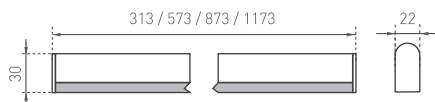

						$\frac{T_c}{CCT}$	$\frac{Ra}{CRI}$			DKC
DAISY LED KABINET 4W NW	GXDS240	8592660122175	4	400	neutrální bílá	4000K	≥80	0,18	1- 30	240 Kč
DAISY LED KABINET 8W NW	GXDS241	8592660122182	8	800	neutrální bílá	4000K	≥80	0,21	1- 30	284 Kč
DAISY LED KABINET 10W NW	GXDS242	8592660122199	10	1000	neutrální bílá	4000K	≥80	0,26	1- 30	350 Kč
DAISY LED KABINET 14W NW	GXDS243	8592660122205	14	1400	neutrální bílá	4000K	≥80	0,33	1- 30	394 Kč