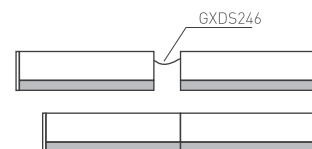

						$\frac{T_c}{CCT}$	$\frac{Ra}{CRI}$			DKC
DAISY LED KABINET 4W NW	GXDS240	8592660122175	4	400	neutrální bílá	4000K	≥80	0,18	1- 30	240 Kč
DAISY LED KABINET 8W NW	GXDS241	8592660122182	8	800	neutrální bílá	4000K	≥80	0,21	1- 30	284 Kč
DAISY LED KABINET 10W NW	GXDS242	8592660122199	10	1000	neutrální bílá	4000K	≥80	0,26	1- 30	350 Kč
DAISY LED KABINET 14W NW	GXDS243	8592660122205	14	1400	neutrální bílá	4000K	≥80	0,33	1- 30	394 Kč