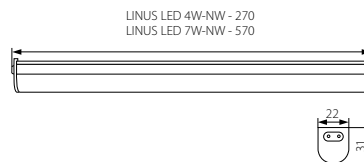

## LINUS LED

LINUS LED 4W

LINUS LINK

PŘÍSLUŠENSTVÍ / PRÍSLUŠENSTVO

LINUS LINK	14977	Propojovací kábel LINUS prepojovací kábel LINUS
------------	-------	--

220-240V~ 50/60Hz	2 x 0,75mm <sup>2</sup> 150 cm
LED SMD	IP 20
IC (R) ELFPE ≤ 0,1 Wackdam	4000
30000 (h)	30000
≥150000	EAC
	CE

**Kanlux**

LINUS LED 4W-NW	27590	4	330
LINUS LED 7W-NW	27591	7	630

CZ

biela  
těleso svítidla: plast / difúzor: sklo

SK

biela  
teleso svietidla: plast / difúzor: sklo