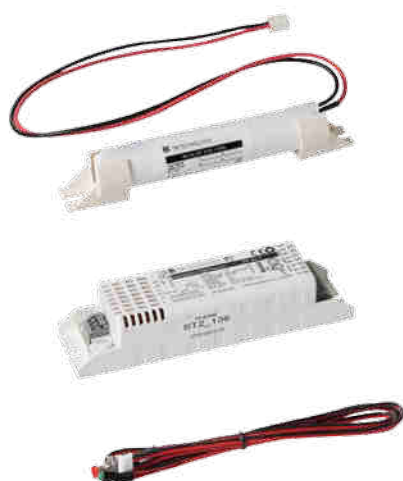

# IP20 VIP PRO

VIP PRO 180i

VIP 136 ST 2  
VIP 158 ST 2

VIP PRO 180i

VIP 136 ST 2

VIP 158 ST 2

**Kanlux**

VIP 136 ST 2	27400	4-36	1
VIP 158 ST 2	27401	4-58	1
VIP PRO 180i	27402	4-80	1

CZ

biela  
plast (PC)

spolpracuje s predradníkmi VVG / parametry akumulátorů 1,5Ah; 2,5Ah / vybaven diodou LED signalizující správnost zapojení akumulátorů a proces jejich nabíjení / doba svícení 1h / doba plného nabití akumulátoru je 24h

SK

biela  
plast (PC)

spolpracuje s predradníkmi VVG / parametre akumulátorov 1,5 Ah; 2,5Ah / vybavený diódou LED ktorá signalizuje správnosť zapojenia akumulátorov a proces ich nabíjania / doba svietenia 1h / doba plného nabitia akumulátora je 24h