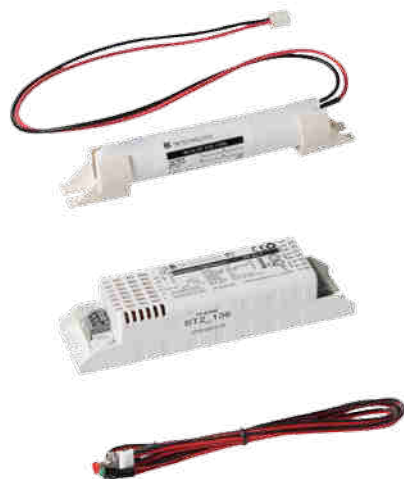

# IP20 VIP PRO

VIP PRO 180i

VIP 136 ST 2  
VIP 158 ST 2

VIP PRO 180i

VIP 136 ST 2

VIP 158 ST 2

**Kanlux**

VIP 136 ST 2	27400	4-36	1
VIP 158 ST 2	27401	4-58	1
VIP PRO 180i	27402	4-80	1

CZ

biela  
plast (PC)

spolpracuje s predradníkmi VVG / parametry akumulátorů 1,5Ah; 2,5Ah / vybaven diodou LED signalizující správnost zapojení akumulátorů a proces jejich nabíjení / doba svícení 1h / doba plného nabití akumulátoru je 24h

SK

biela  
plast (PC)

spolpracuje s predradníkmi VVG / parametre akumulátorov 1,5 Ah; 2,5Ah / vybavený diódou LED ktorá signalizuje správnosť zapojenia akumulátorov a proces ich nabíjania / doba svietenia 1h / doba plného nabitia akumulátora je 24h