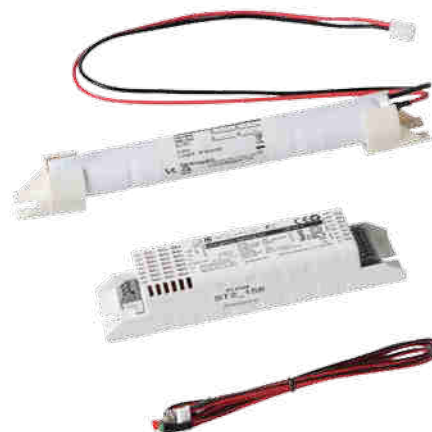

# IP20 VIP PRO

VIP PRO 180i

VIP 136 ST 2  
VIP 158 ST 2

VIP PRO 180i

VIP 136 ST 2

VIP 158 ST 2

**Kanlux**

VIP 136 ST 2	27400	4-36	1
VIP 158 ST 2	27401	4-58	1
VIP PRO 180i	27402	4-80	1

CZ

biela  
plast (PC)

spolpracuje s predradníkmi VVG / parametry akumulátorů 1,5Ah; 2,5Ah / vybaven diodou LED signalizující správnost zapojení akumulátorů a proces jejich nabíjení / doba svícení 1h / doba plného nabití akumulátoru je 24h

SK

biela  
plast (PC)

spolpracuje s predradníkmi VVG / parametre akumulátorov 1,5 Ah; 2,5Ah / vybavený diódou LED ktorá signalizuje správnosť zapojenia akumulátorov a proces ich nabíjania / doba svietenia 1h / doba plného nabitia akumulátora je 24h