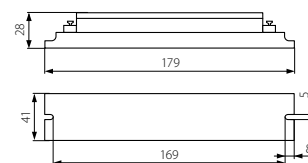

# IP20 VIP PRO

VIP PRO 180i

VIP 136 ST 2  
VIP 158 ST 2

VIP PRO 180i

VIP 136 ST 2

VIP 158 ST 2

**Kanlux**

VIP 136 ST 2	27400	4-36	1
VIP 158 ST 2	27401	4-58	1
VIP PRO 180i	27402	4-80	1

CZ

biela  
plast (PC)

spolpracuje s predradníkmi VVG / parametry akumulátorů 1,5Ah; 2,5Ah / vybaven diodou LED signalizující správnost zapojení akumulátorů a proces jejich nabíjení / doba svícení 1h / doba plného nabití akumulátoru je 24h

SK

biela  
plast (PC)

spolpracuje s predradníkmi VVG / parametre akumulátorov 1,5 Ah; 2,5Ah / vybavený diódou LED ktorá signalizuje správnosť zapojenia akumulátorov a proces ich nabíjania / doba svietenia 1h / doba plného nabitia akumulátora je 24h