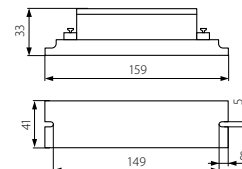

# IP20 VIP PRO

VIP PRO 180i

VIP 136 ST 2  
VIP 158 ST 2

VIP PRO 180i

VIP 136 ST 2

VIP 158 ST 2

**Kanlux**

VIP 136 ST 2	27400	4-36	1
VIP 158 ST 2	27401	4-58	1
VIP PRO 180i	27402	4-80	1

CZ

biela  
plast (PC)

spolpracuje s predradníkmi VVG / parametry akumulátorů 1,5Ah; 2,5Ah / vybaven diodou LED signalizující správnost zapojení akumulátorů a proces jejich nabíjení / doba svícení 1h / doba plného nabití akumulátoru je 24h

SK

biela  
plast (PC)

spolpracuje s predradníkmi VVG / parametre akumulátorov 1,5 Ah; 2,5Ah / vybavený diódou LED ktorá signalizuje správnosť zapojenia akumulátorov a proces ich nabíjania / doba svietenia 1h / doba plného nabitia akumulátora je 24h