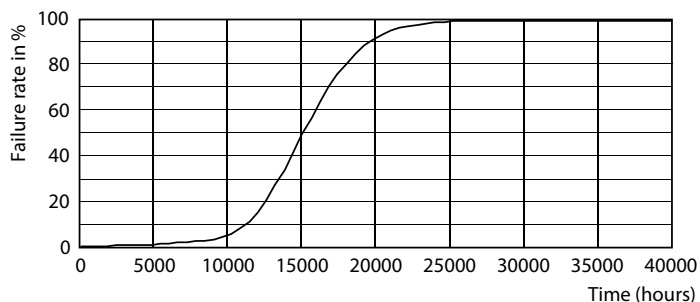

CorePro LEDspot reflektory

Fotometrické údaje

LEDspot CorePro 1.8-30W E14 R39 827 36D ND

Životnost

LEDspot CorePro 1.8-30W E14 R39 827 36D ND

LEDspot CorePro 1.8-30W E14 R39 827 36D ND