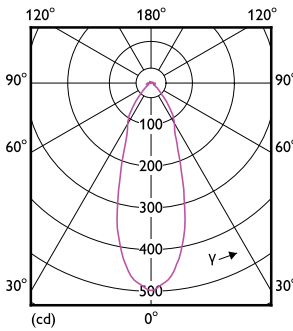

CoreProLEDspot D 4.3-60W R50 E14 827 36D

Product	D	C
CoreProLEDspot D 4.3-60W R50 E14 827 36D	50 mm	84 mm

Fotometrické údaje

LEDspot CorePro 4.3-60W E14 R50 827 36D DIM

LEDspot CorePro 4.3-60W E14 R50 827 36D DIM