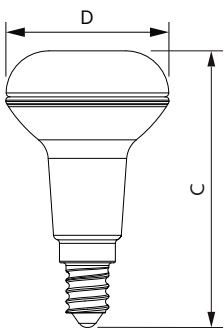

CoreProLEDspot D 4.3-60W R50 E14 827 36D

Product	D	C
CoreProLEDspot D 4.3-60W R50 E14 827 36D	50 mm	84 mm

Fotometrické údaje

LEDspot CorePro 4.3-60W E14 R50 827 36D DIM

LEDspot CorePro 4.3-60W E14 R50 827 36D DIM