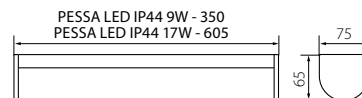

PESSA LED IP44 17W-WW