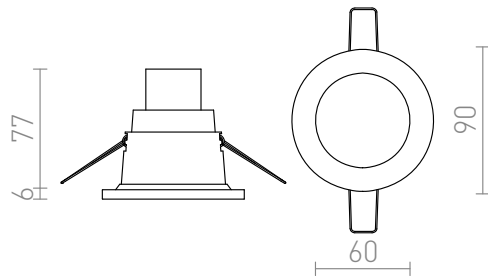

NEW

LEROY R

Zapuštěné kruhové koupelňové svítidlo pro montáž do sádkartonových stropů na 12V žárovku s patičí GU5,3.

MOC CZK vč DPH

R12659

LEROY R bílá 12V GU5,3 35W IP44

750,-

IP44