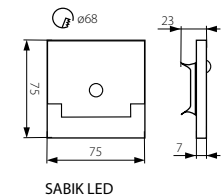

TERRA LED

SABIK LED

Kanlux

APUS LED PIR P68 WW	27550	3000	13	hliník / hliník
APUS LED PIR P68 CW	27551	6500	15	hliník / hliník
TERRA LED PIR P68 WW	27552	3000	13	hliník / hliník
TERRA LED PIR P68 CW	27553	6500	15	hliník / hliník
SABIK LED PIR P68 WW	27554	3000	13	hliník / hliník
SABIK LED PIR P68 CW	27555	6500	15	hliník / hliník