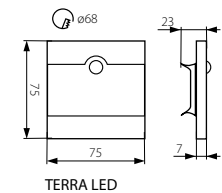

Dekoratívny svítidlo LED s čidlom
Dekorativní svítidlo LED s čidlom

APUS LED PIR P68 / TERRA LED PIR P68 / SABIK LED PIR P68

APUS LED

Kanlux

APUS LED PIR P68 WW	27550	3000	13	hliník / hliník
APUS LED PIR P68 CW	27551	6500	15	hliník / hliník
TERRA LED PIR P68 WW	27552	3000	13	hliník / hliník
TERRA LED PIR P68 CW	27553	6500	15	hliník / hliník
SABIK LED PIR P68 WW	27554	3000	13	hliník / hliník
SABIK LED PIR P68 CW	27555	6500	15	hliník / hliník

CZ

těleso svítidla: leštěná nerezová ocel
lze montovat na normálně hořlavé povrchy
max. zatížení svítidla 15W (16ks)

SK

teleso svietidla: leštená nerezová oceľ
možno montovať na normálne horľavé povrchy
max. zaťaženie svietidla 15W (16ks)