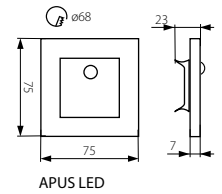

Dekoratívny svítidlo LED s čidlom
Dekorativní svítidlo LED s čidlom

APUS LED PIR P68 / TERRA LED PIR P68 / SABIK LED PIR P68

Kanlux

APUS LED PIR P68 WW	27550	3000	13	hliník / hliník
APUS LED PIR P68 CW	27551	6500	15	hliník / hliník
TERRA LED PIR P68 WW	27552	3000	13	hliník / hliník
TERRA LED PIR P68 CW	27553	6500	15	hliník / hliník
SABIK LED PIR P68 WW	27554	3000	13	hliník / hliník
SABIK LED PIR P68 CW	27555	6500	15	hliník / hliník

CZ

těleso svítidla: leštěná nerezová ocel
lze montovat na normálně hořlavé povrchy
max. zatížení svítidla 15W (16ks)

SK

teleso svietidla: leštená nerezová oceľ
možno montovať na normálne horľavé povrchy
max. zaťaženie svietidla 15W (16ks)