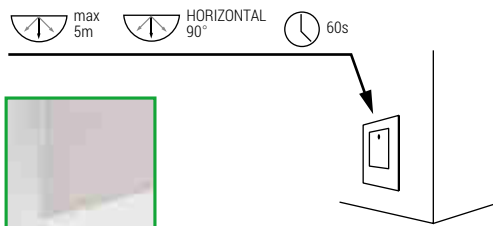

Dekoratívny svítidlo LED s čidlom
Dekorativní svítidlo LED s čidlom

APUS LED PIR P68 / TERRA LED PIR P68 / SABIK LED PIR P68

...LED

Kanlux

APUS LED PIR P68 WW	27550	3000	13	hliník / hliník
APUS LED PIR P68 CW	27551	6500	15	hliník / hliník
TERRA LED PIR P68 WW	27552	3000	13	hliník / hliník
TERRA LED PIR P68 CW	27553	6500	15	hliník / hliník
SABIK LED PIR P68 WW	27554	3000	13	hliník / hliník
SABIK LED PIR P68 CW	27555	6500	15	hliník / hliník

CZ

těleso svítidla: leštěná nerezová ocel
lze montovat na normálně hořlavé povrchy
max. zatížení svítidla 15W (16ks)

SK

teleso svietidla: leštená nerezová oceľ
možno montovať na normálne horľavé povrchy
max. zaťaženie svietidla 15W (16ks)