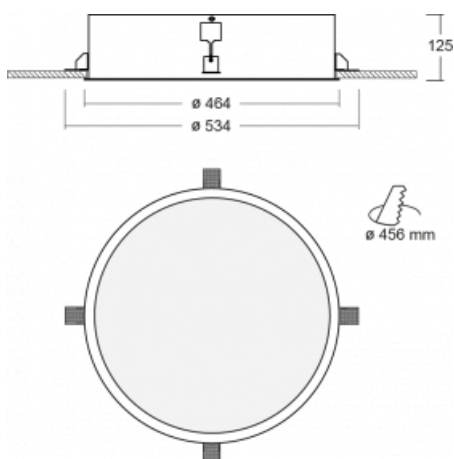

Svítidlo

Puri

141-052K-10GIE/830, W

Přemýšleli jsme, jak dosáhnout naprosté designové čistoty. A tak vznikla rodina vestavných kruhových svítidel Puri. Vyberte si mezi rámečkovou a bezrámečkovou verzí. Namontujete ji přímo do stropu, bez kabelů nebo zavěšení.

Technický výkres

Typ montáže	Vestavné
Typ vyzařování	Přímé
Tvar svítidla	Kruhové
Barva svítidla	Bílá
Materiál	Hliník
Životnost	L80/B20 50 000 hodin
Záruka	60 měsíců
Popis svítidla	Svítidlo vestavné
Rozměry	ø 464 mm × 125 mm
Hmotnost	4,4 kg
Světelný zdroj	LED MODUL
Druh optiky	Opálový difusor
Světelný tok	3120 lm ± 10 %
Teplota chromatičnosti	3000 K teplá bílá
Měrný výkon	95 lm/W
MacAdam	3
Index podání barev	80
UGR max. X=4H Y=8H, ρ=70,50,20	19,2
Příkon svítidla	32,8 W ± 10 %
Zapojení svítidla	Elektronický předřadník nestmívatelný
Elektrické napětí	220-240V
Frekvence	50-60Hz

⊕ CE IP 20

Realizace

Ke stažení

Montážní návod

Fotografie