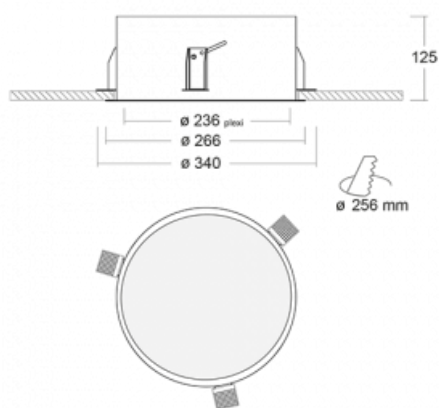

Svítidlo

Puri

141-043K-10GEE/830, W

Přemýšleli jsme, jak dosáhnout naprosté designové čistoty. A tak vznikla rodina vestavných kruhových svítidel Puri. Vyberte si mezi rámečkovou a bezrámečkovou verzí. Namontujete ji přímo do stropu, bez kabelů nebo zavěšení.

Technický výkres

Typ montáže	Vestavné
Typ vyzařování	Přímé
Tvar svítidla	Kruhové
Barva svítidla	Bílá
Materiál	Hliník
Životnost	L80/B20 50 000 hodin
Záruka	60 měsíců
Popis svítidla	Svítidlo vestavné
Rozměry	ø 266 mm × 125 mm
Hmotnost	1.3 kg
Světelný zdroj	LED MODUL
Druh optiky	Opálový difusor
Světelný tok	1050 lm ± 10 %
Teplota chromatičnosti	3000 K teplá bílá
Měrný výkon	72 lm/W
MacAdam	3
Index podání barev	80
UGR max. X=4H	20.9
Y=8H, ρ=70,50,20	
Příkon svítidla	14.5 W ± 10 %
Zapojení svítidla	Elektronický předřadník nestmívatelný
Elektrické napětí	220-240V
Frekvence	50-60Hz