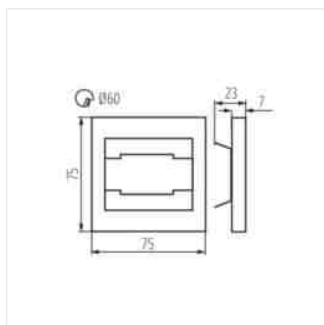

TERRA

LED schodišťové svítidlo

TERRA MINI LED