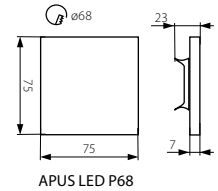

Dekorativní svítidlo LED
Dekoratívne svietidlo LED
Dekorációs LED lámpatest

APUS LED P68 / SOLA LED P68 / SABIK LED P68 / TERRA LED P68
LINAR LED P68 / LIRIA LED P68 / ORID LED P68

Kanlux

APUS LED P68 WW CZ	27071	3000	13
APUS LED P68 CW CZ	27070	6500	15
SOLA LED P68 WW CZ	27081	3000	13
SOLA LED P68 CW CZ	27080	6500	15
SABIK LED P68 WW CZ	27079	3000	13
SABIK LED P68 CW CZ	27078	6500	15
LINAR LED P68 WW CZ	27073	3000	13
LINAR LED P68 CW CZ	27072	6500	15
TERRA LED P68 WW CZ	27083	3000	13
TERRA LED P68 CW CZ	27082	6500	15
LIRIA LED P68 WW CZ	27075	3000	13
LIRIA LED P68 CW CZ	27074	6500	15
ORID LED P68 WW CZ	27077	6500	13
ORID LED P68 CW CZ	27076	6500	15

CZ

těleso svítidla: leštěná nerezová ocel
vhodné pro montáž na normálně hořlavé povrchy

SK

teleso svietidla: leštená nerezová ocel
vhodné pre montáž na normálne horľavé povrchy

HU

ház: acéllemez
normál éghető felületekre szerelhető