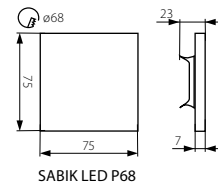

Dekorativní svítidlo LED
Dekoratívne svietidlo LED
Dekorációs LED lámpatest

APUS LED P68 / SOLA LED P68 / SABIK LED P68 / TERRA LED P68
LINAR LED P68 / LIRIA LED P68 / ORID LED P68

Kanlux

APUS LED P68 WW CZ	27071	3000	13
APUS LED P68 CW CZ	27070	6500	15
SOLA LED P68 WW CZ	27081	3000	13
SOLA LED P68 CW CZ	27080	6500	15
SABIK LED P68 WW CZ	27079	3000	13
SABIK LED P68 CW CZ	27078	6500	15
LINAR LED P68 WW CZ	27073	3000	13
LINAR LED P68 CW CZ	27072	6500	15
TERRA LED P68 WW CZ	27083	3000	13
TERRA LED P68 CW CZ	27082	6500	15
LIRIA LED P68 WW CZ	27075	3000	13
LIRIA LED P68 CW CZ	27074	6500	15
ORID LED P68 WW CZ	27077	6500	13
ORID LED P68 CW CZ	27076	6500	15

CZ

těleso svítidla: leštěná nerezová ocel
vhodné pro montáž na normálně hořlavé povrchy

SK

teleso svietidla: leštená nerezová ocel
vhodné pre montáž na normálne horľavé povrchy

HU

ház: acéllemez
normál éghető felületekre szerelhető