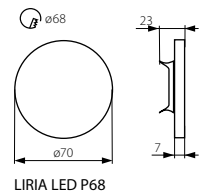

APUS LED P68

LIRIA LED P68