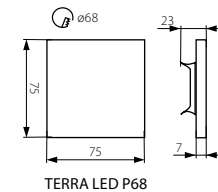

LINAR LED P68

Kanlux

APUS LED P68 WW CZ	27071	3000	13
APUS LED P68 CW CZ	27070	6500	15
SOLA LED P68 WW CZ	27081	3000	13
SOLA LED P68 CW CZ	27080	6500	15
SABIK LED P68 WW CZ	27079	3000	13
SABIK LED P68 CW CZ	27078	6500	15
LINAR LED P68 WW CZ	27073	3000	13
LINAR LED P68 CW CZ	27072	6500	15
TERRA LED P68 WW CZ	27083	3000	13
TERRA LED P68 CW CZ	27082	6500	15
LIRIA LED P68 WW CZ	27075	3000	13
LIRIA LED P68 CW CZ	27074	6500	15
ORID LED P68 WW CZ	27077	6500	13
ORID LED P68 CW CZ	27076	6500	15