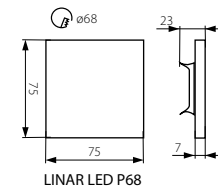

SABIK LED P68