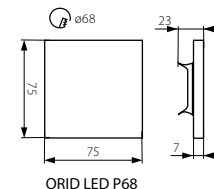

SOLA LED P68

ORID LED P68

CZ

těleso svítidla: leštěná nerezová ocel  
 vhodné pro montáž na normálně hořlavé povrchy

SK

teleso svietidla: leštená nerezová ocel  
 vhodné pre montáž na normálne horľavé povrchy