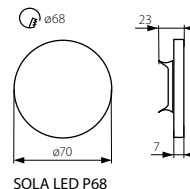

SOLA LED P68

ORID LED P68

CZ

těleso svítidla: leštěná nerezová ocel  
 vhodné pro montáž na normálně hořlavé povrchy

SK

teleso svietidla: leštená nerezová ocel  
 vhodné pre montáž na normálne horľavé povrchy