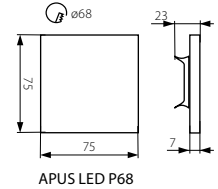

Dekorativní svítidlo LED
Dekoratívne svietidlo LED
Dekorációs LED lámpatest

APUS LED P68 / SOLA LED P68 / SABIK LED P68 / TERRA LED P68
LINAR LED P68 / LIRIA LED P68 / ORID LED P68

Kanlux

APUS LED P68 WW CZ	27071	3000	13
APUS LED P68 CW CZ	27070	6500	15
SOLA LED P68 WW CZ	27081	3000	13
SOLA LED P68 CW CZ	27080	6500	15
SABIK LED P68 WW CZ	27079	3000	13
SABIK LED P68 CW CZ	27078	6500	15
LINAR LED P68 WW CZ	27073	3000	13
LINAR LED P68 CW CZ	27072	6500	15
TERRA LED P68 WW CZ	27083	3000	13
TERRA LED P68 CW CZ	27082	6500	15
LIRIA LED P68 WW CZ	27075	3000	13
LIRIA LED P68 CW CZ	27074	6500	15
ORID LED P68 WW CZ	27077	6500	13
ORID LED P68 CW CZ	27076	6500	15

CZ

těleso svítidla: leštěná nerezová ocel

vhodné pro montáž na normálně hořlavé povrchy

SK

teleso svietidla: leštená nerezová ocel

vhodné pre montáž na normálne horľavé povrchy

HU

ház: acéllemez

normál éghető felületekre szerelhető