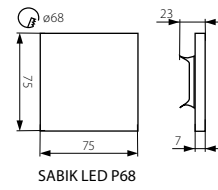

Dekorativní svítidlo LED
Dekoratívne svietidlo LED
Dekorációs LED lámpatest

APUS LED P68 / SOLA LED P68 / SABIK LED P68 / TERRA LED P68
LINAR LED P68 / LIRIA LED P68 / ORID LED P68

Kanlux

APUS LED P68 WW CZ	27071	3000	13
APUS LED P68 CW CZ	27070	6500	15
SOLA LED P68 WW CZ	27081	3000	13
SOLA LED P68 CW CZ	27080	6500	15
SABIK LED P68 WW CZ	27079	3000	13
SABIK LED P68 CW CZ	27078	6500	15
LINAR LED P68 WW CZ	27073	3000	13
LINAR LED P68 CW CZ	27072	6500	15
TERRA LED P68 WW CZ	27083	3000	13
TERRA LED P68 CW CZ	27082	6500	15
LIRIA LED P68 WW CZ	27075	3000	13
LIRIA LED P68 CW CZ	27074	6500	15
ORID LED P68 WW CZ	27077	6500	13
ORID LED P68 CW CZ	27076	6500	15

CZ

těleso svítidla: leštěná nerezová ocel

vhodné pro montáž na normálně hořlavé povrchy

SK

teleso svietidla: leštená nerezová ocel

vhodné pre montáž na normálne horľavé povrchy

HU

ház: acéllemez

normál éghető felületekre szerelhető