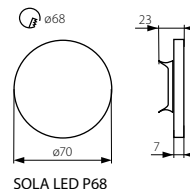

SOLA LED P68

ORID LED P68

CZ

těleso svítidla: leštěná nerezová ocel

vhodné pro montáž na normálně hořlavé povrchy

SK

teleso svietidla: leštená nerezová ocel

vhodné pre montáž na normálne horľavé povrchy