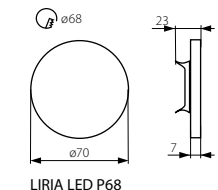

APUS LED P68

LIRIA LED P68