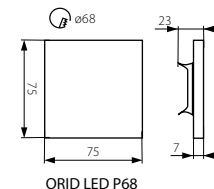

SOLA LED P68

ORID LED P68

CZ

těleso svítidla: leštěná nerezová ocel

vhodné pro montáž na normálně hořlavé povrchy

SK

teleso svietidla: leštená nerezová ocel

vhodné pre montáž na normálne horľavé povrchy