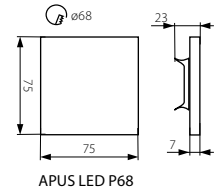

Dekorativní svítidlo LED
Dekoratívne svietidlo LED
Dekorációs LED lámpatest

APUS LED P68 / SOLA LED P68 / SABIK LED P68 / TERRA LED P68
LINAR LED P68 / LIRIA LED P68 / ORID LED P68

Kanlux

APUS LED P68 WW CZ	27071	3000	13
APUS LED P68 CW CZ	27070	6500	15
SOLA LED P68 WW CZ	27081	3000	13
SOLA LED P68 CW CZ	27080	6500	15
SABIK LED P68 WW CZ	27079	3000	13
SABIK LED P68 CW CZ	27078	6500	15
LINAR LED P68 WW CZ	27073	3000	13
LINAR LED P68 CW CZ	27072	6500	15
TERRA LED P68 WW CZ	27083	3000	13
TERRA LED P68 CW CZ	27082	6500	15
LIRIA LED P68 WW CZ	27075	3000	13
LIRIA LED P68 CW CZ	27074	6500	15
ORID LED P68 WW CZ	27077	6500	13
ORID LED P68 CW CZ	27076	6500	15

CZ

těleso svítidla: leštěná nerezová ocel

vhodné pro montáž na normálně hořlavé povrchy

SK

teleso svietidla: leštená nerezová ocel

vhodné pre montáž na normálne horľavé povrchy

HU

ház: acéllemez

normál éghető felületekre szerelhető