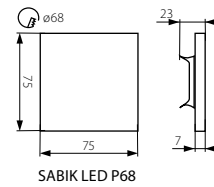

Dekorativní svítidlo LED
Dekoratívne svietidlo LED
Dekorációs LED lámpatest

APUS LED P68 / SOLA LED P68 / SABIK LED P68 / TERRA LED P68
LINAR LED P68 / LIRIA LED P68 / ORID LED P68

Kanlux

APUS LED P68 WW CZ	27071	3000	13
APUS LED P68 CW CZ	27070	6500	15
SOLA LED P68 WW CZ	27081	3000	13
SOLA LED P68 CW CZ	27080	6500	15
SABIK LED P68 WW CZ	27079	3000	13
SABIK LED P68 CW CZ	27078	6500	15
LINAR LED P68 WW CZ	27073	3000	13
LINAR LED P68 CW CZ	27072	6500	15
TERRA LED P68 WW CZ	27083	3000	13
TERRA LED P68 CW CZ	27082	6500	15
LIRIA LED P68 WW CZ	27075	3000	13
LIRIA LED P68 CW CZ	27074	6500	15
ORID LED P68 WW CZ	27077	6500	13
ORID LED P68 CW CZ	27076	6500	15

CZ

těleso svítidla: leštěná nerezová ocel

vhodné pro montáž na normálně hořlavé povrchy

SK

teleso svietidla: leštená nerezová ocel

vhodné pre montáž na normálne horľavé povrchy

HU

ház: acéllemez

normál éghető felületekre szerelhető