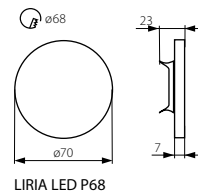

APUS LED P68

LIRIA LED P68