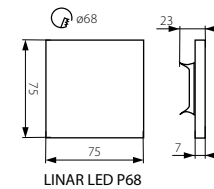

SABIK LED P68