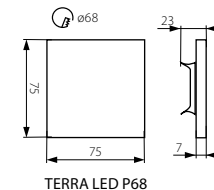

LINAR LED P68

TERRA LED P68

Kanlux

APUS LED P68 WW CZ	27071	3000	13
APUS LED P68 CW CZ	27070	6500	15
SOLA LED P68 WW CZ	27081	3000	13
SOLA LED P68 CW CZ	27080	6500	15
SABIK LED P68 WW CZ	27079	3000	13
SABIK LED P68 CW CZ	27078	6500	15
LINAR LED P68 WW CZ	27073	3000	13
LINAR LED P68 CW CZ	27072	6500	15
TERRA LED P68 WW CZ	27083	3000	13
TERRA LED P68 CW CZ	27082	6500	15
LIRIA LED P68 WW CZ	27075	3000	13
LIRIA LED P68 CW CZ	27074	6500	15
ORID LED P68 WW CZ	27077	6500	13
ORID LED P68 CW CZ	27076	6500	15