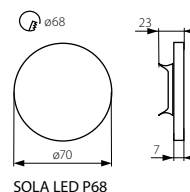

SOLA LED P68

ORID LED P68

CZ

těleso svítidla: leštěná nerezová ocel

vhodné pro montáž na normálně hořlavé povrchy

SK

teleso svietidla: leštená nerezová ocel

vhodné pre montáž na normálne horľavé povrchy