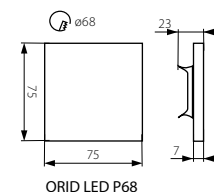

SOLA LED P68

ORID LED P68

CZ

těleso svítidla: leštěná nerezová ocel

vhodné pro montáž na normálně hořlavé povrchy

SK

teleso svietidla: leštená nerezová ocel

vhodné pre montáž na normálne horľavé povrchy