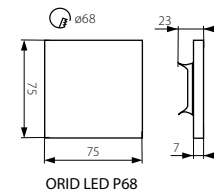

SOLA LED P68

ORID LED P68

CZ

těleso svítidla: leštěná nerezová ocel

vhodné pro montáž na normálně hořlavé povrchy

SK

teleso svietidla: leštená nerezová ocel

vhodné pre montáž na normálne horľavé povrchy