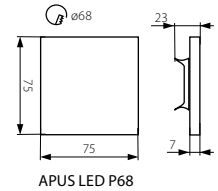

Dekorativní svítidlo LED
Dekoratívne svietidlo LED
Dekorációs LED lámpatest

APUS LED P68 / SOLA LED P68 / SABIK LED P68 / TERRA LED P68
LINAR LED P68 / LIRIA LED P68 / ORID LED P68

Kanlux

APUS LED P68 WW CZ	27071	3000	13
APUS LED P68 CW CZ	27070	6500	15
SOLA LED P68 WW CZ	27081	3000	13
SOLA LED P68 CW CZ	27080	6500	15
SABIK LED P68 WW CZ	27079	3000	13
SABIK LED P68 CW CZ	27078	6500	15
LINAR LED P68 WW CZ	27073	3000	13
LINAR LED P68 CW CZ	27072	6500	15
TERRA LED P68 WW CZ	27083	3000	13
TERRA LED P68 CW CZ	27082	6500	15
LIRIA LED P68 WW CZ	27075	3000	13
LIRIA LED P68 CW CZ	27074	6500	15
ORID LED P68 WW CZ	27077	6500	13
ORID LED P68 CW CZ	27076	6500	15

CZ

těleso svítidla: leštěná nerezová ocel

vhodné pro montáž na normálně hořlavé povrchy

SK

teleso svietidla: leštená nerezová ocel

vhodné pre montáž na normálne horľavé povrchy

HU

ház: acéllemez

normál éghető felületekre szerelhető