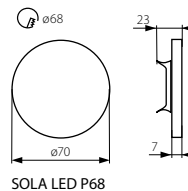

SOLA LED P68

ORID LED P68

CZ

těleso svítidla: leštěná nerezová ocel

vhodné pro montáž na normálně hořlavé povrchy

SK

teleso svietidla: leštená nerezová ocel

vhodné pre montáž na normálne horľavé povrchy