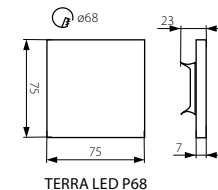

LINAR LED P68

TERRA LED P68

Kanlux

APUS LED P68 WW CZ	27071	3000	13
APUS LED P68 CW CZ	27070	6500	15
SOLA LED P68 WW CZ	27081	3000	13
SOLA LED P68 CW CZ	27080	6500	15
SABIK LED P68 WW CZ	27079	3000	13
SABIK LED P68 CW CZ	27078	6500	15
LINAR LED P68 WW CZ	27073	3000	13
LINAR LED P68 CW CZ	27072	6500	15
TERRA LED P68 WW CZ	27083	3000	13
TERRA LED P68 CW CZ	27082	6500	15
LIRIA LED P68 WW CZ	27075	3000	13
LIRIA LED P68 CW CZ	27074	6500	15
ORID LED P68 WW CZ	27077	6500	13
ORID LED P68 CW CZ	27076	6500	15