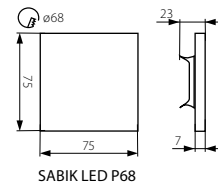

Dekorativní svítidlo LED
Dekoratívne svietidlo LED
Dekorációs LED lámpatest

APUS LED P68 / SOLA LED P68 / SABIK LED P68 / TERRA LED P68
LINAR LED P68 / LIRIA LED P68 / ORID LED P68

Kanlux

APUS LED P68 WW CZ	27071	3000	13
APUS LED P68 CW CZ	27070	6500	15
SOLA LED P68 WW CZ	27081	3000	13
SOLA LED P68 CW CZ	27080	6500	15
SABIK LED P68 WW CZ	27079	3000	13
SABIK LED P68 CW CZ	27078	6500	15
LINAR LED P68 WW CZ	27073	3000	13
LINAR LED P68 CW CZ	27072	6500	15
TERRA LED P68 WW CZ	27083	3000	13
TERRA LED P68 CW CZ	27082	6500	15
LIRIA LED P68 WW CZ	27075	3000	13
LIRIA LED P68 CW CZ	27074	6500	15
ORID LED P68 WW CZ	27077	6500	13
ORID LED P68 CW CZ	27076	6500	15

CZ

těleso svítidla: leštěná nerezová ocel

vhodné pro montáž na normálně hořlavé povrchy

SK

teleso svietidla: leštená nerezová ocel

vhodné pre montáž na normálne horľavé povrchy

HU

ház: acéllemez

normál éghető felületekre szerelhető