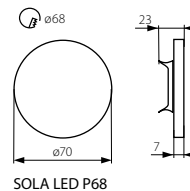

SOLA LED P68

ORID LED P68

CZ

těleso svítidla: leštěná nerezová ocel

vhodné pro montáž na normálně hořlavé povrchy

SK

teleso svietidla: leštená nerezová ocel

vhodné pre montáž na normálne horľavé povrchy