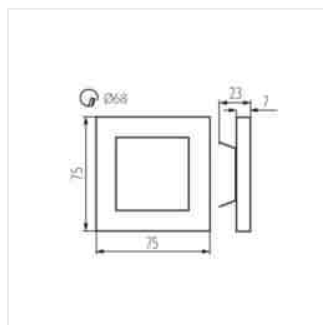

APUS LED P68