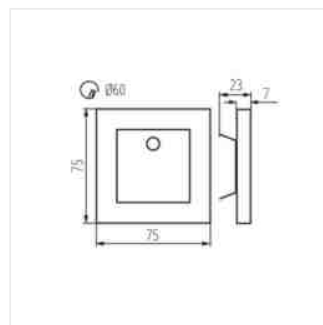

APUS LED PIR