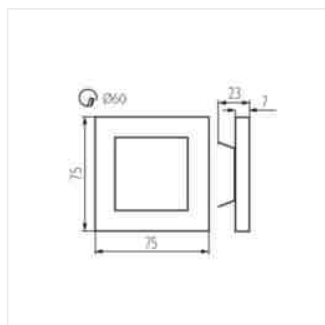

LED schodišťové svítidlo

APUS LED