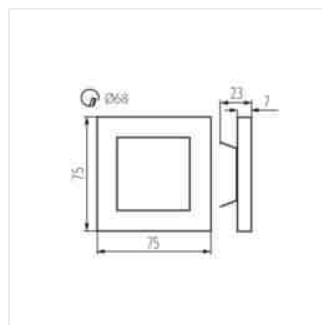

APUS LED P68