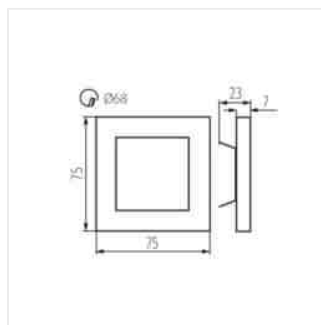

APUS LED P68