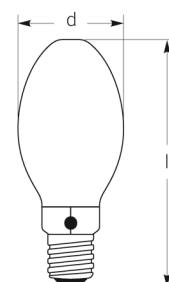

HPM DE-LUXE

Obj. číslo	Název položky	W	A	CCT (K)	Φ (lm)	Typ	Patice	d (mm)	l (mm)	h.	ET
Rtuťové výbojky se zvýšeným měrným sv. výkonem											
748302010	HPM DE-LUXE 80W	80	0,85	4200	3800	Potažená	E27	70	157	20000	B
748302020	HPM DE-LUXE 125W	125	1,15	4200	6300	Potažená	E27	75	175	20000	B
748302030	HPM DE-LUXE 250W	250	2,15	4200	13000	Potažená	E40	91	230	20000	B
748302040	HPM DE-LUXE 400W	400	3,25	4200	22500	Potažená	E40	120	292	20000	B