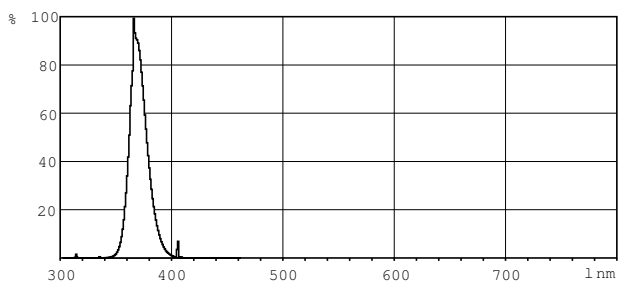

Fotometrické údaje