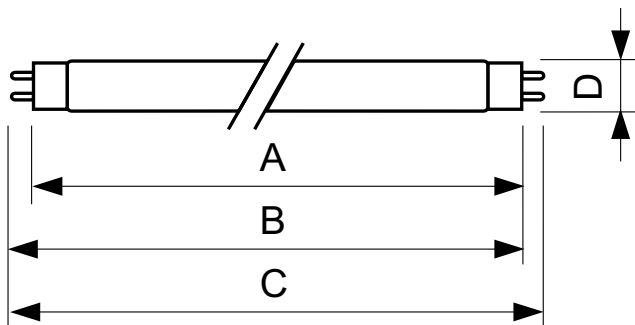

| UV | |
|----------------------------|-------|
| UV-B/UV-A (IEC) | 0,2 % |
| UV-A záření za 100 h (IEC) | 3,0 W |

| Product Data | |
|------------------------------|---------------------|
| Úplný kód výrobku | 871150095109040 |
| Objednávací název produktu | TL-D 15W BLB 1SL/25 |
| EAN/UPC – výrobek | 8711500951090 |
| Objednávací kód | 95109040 |
| Číslování – počet v balení | 1 |
| Číslování – balení v krabici | 25 |
| Materiál č. (12NC) | 928024810803 |
| Celková hmotnost (kus) | 56,570 g |

TL-D Blacklight Blue

Rozměrové výkresy

| Product | D (max) | A (max) | B (max) | B (min) | C (max) |
|---------------------|---------|----------|----------|----------|----------|
| TL-D 15W BLB 1SL/25 | 28 mm | 437,4 mm | 444,5 mm | 442,1 mm | 451,6 mm |