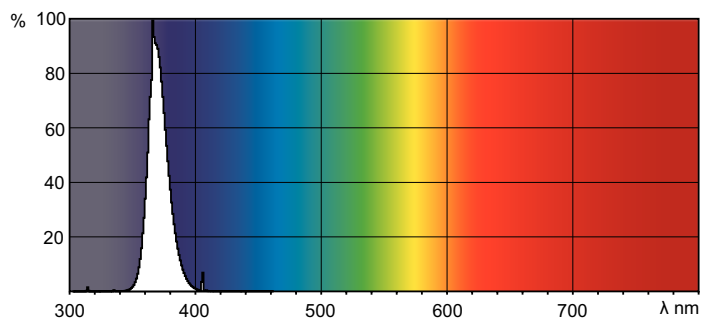

Fotometrické údaje