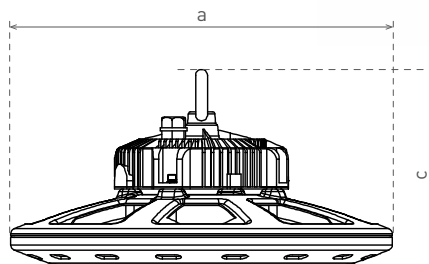

- 100-240V-50/60Hz
-
- IP65
-
-
- 20+50°C
-
- 50000
- ON/OFF 30000
- Pf (λ) >0.97
- 90°
- 1
- CE
- RoHS

LED 150W
LED 200W

NEUTRAL
WHITE

- SVÍTIDLO LED HIGH BAY
- těleso svítidla: hliník
- difuzor: polykarbonát (PC)
- technologie LED SMD Phillips 3030
- vestavené napájení LED CCD značky MEAN WELL
- vysoká světelná účinnost - 130lm/W
- prachotěsný a voděodolný
- kompenzovaný jalový výkon (Pf>0.97)
- montážní závěs M10

GXHB045, GXHB030

						$\frac{T_c}{CCT}$	$\frac{Ra}{CRI}$	$\leftarrow a \rightarrow$ [mm]	$\leftarrow c \rightarrow$ [mm]		DKC
GOLY 150W 90 NW	GXHB045	8592660119069	150	19000	neutrální bílá	4000K	>80	340	180	3,5	6 598 Kč
GOLY 200W 90 NW	GXHB030	8592660119656	200	25400	neutrální bílá	4000K	>80	400	194	4	8 578 Kč