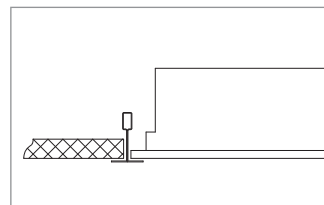

Pokles světelného toku:** > 50 000 h (L90B10)

Stabilita barvy světla: 3 SDCM

** Platí pro teplotu okolí 25 °C

MONTÁŽ DO SÁDROKARTONU

MONTÁŽ DO MODULU M600

Výkon* W	Kód	Příkon W	Svět. tok (lm)	lm/W	Teplota chrom. K	Ra	EEC	Montážní otvor L' × B' (mm)	L × B × H (mm)	Kg
4×14	36-999/414/NW	41	4 400	107	4 000	>80	A+	565 × 565	595 × 595 × 112	5,5
4×14	36-999/414/TW	41	4 400	107	4 000	>80	A+	565 × 565	595 × 595 × 112	5,5