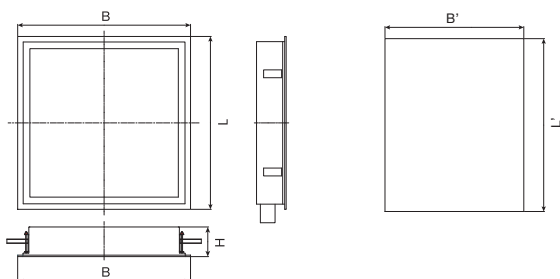

Montážní otvor v sádrokartonu

MTBF napájecího zdroje** 50 000 h
(MTBF: střední doba mezi poruchami)

Pokles světelného toku:** > 50 000 h (L90B10)

Stabilita barvy světla: 3 SDCM

** Platí pro teplotu okolí 25 °C