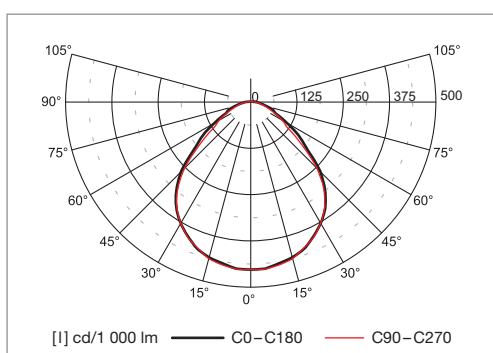

Arietis W LED

Vestavná LED svítidla IP65 – univerzální montáž do kazetových podhledů modulu M600 a sádrokartonu

Materiál:

- těleso: ocelový plech povrchově chráněný lakem nanášeným práškovou technologií
- barva: bílá RAL 9003
- difuzér: mikroprismatický optický systém

Stupeň krytí: IP65

Jmenovité napětí: 230 V / 50 Hz

Zapojení: LED driver

Montáž: univerzální montáž do kazetových podhledů modulu M600 a sádrokartonu

Držáky do podhledů jsou součástí svítidla.

Príslušenství: (nutno objednat zvlášť)

19355 – inverter LED AT/LG 6W 55V 123H

Použití: operační sály, nemocnice, laboratoře, provozy s vysokou vlhkostí a prašností, prostory s nároky na hygienu