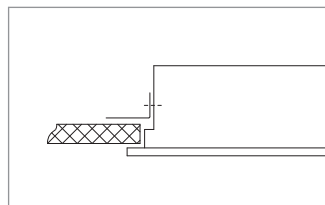

Pokles světelného toku:** > 50 000 h (L90B10)

Stabilita barvy světla: 3 SDCM

** Platí pro teplotu okolí 25 °C

MONTÁŽ DO SÁDROKARTONU

MONTÁŽ DO MODULU M600

Výkon* W	Kód	Příkon W	Svět. tok (lm)	lm/W	Teplota chrom. K	Ra	EEC	Montážní otvor L' × B' (mm)	L × B × H (mm)	Kg
4×14	36-999/414/NW	41	4 400	107	4 000	>80	A+	565 × 565	595 × 595 × 112	5,5
4×14	36-999/414/TW	41	4 400	107	4 000	>80	A+	565 × 565	595 × 595 × 112	5,5